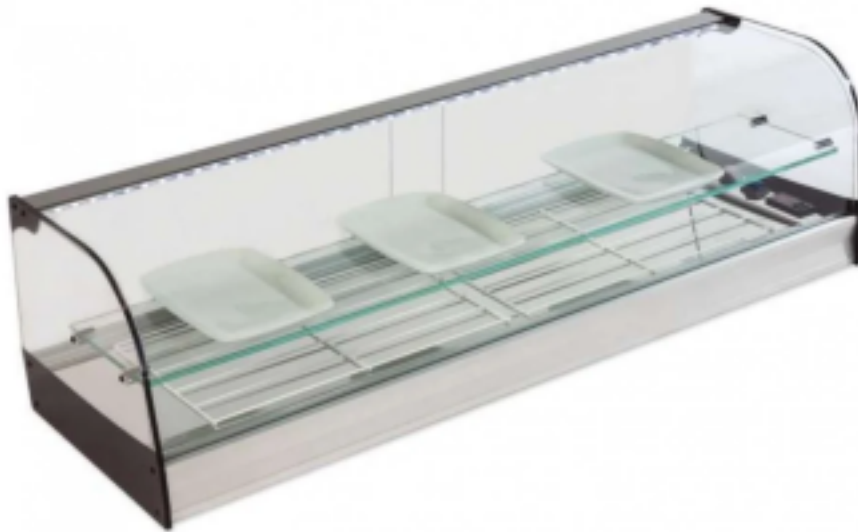

Turska: 99170040060659

1516x410x330h mm counter-top külmkapp valge, sirge klaasiga, sileda pealispinnaga ja kaugjuhtimismootoriga, kaasa arvatud

Kuvas

Tugevad küljed:

- Täielikult kaitstud kaugkondensaator, mis on ühendatud vitriiniga 2,00 meetri pikkuse toru kaudu R-290 gaasilaenguga. lisatud.
- LED valgustus.
- Metakrüülist liugused.
- Keskmine riiul.

Mitat

Dimensioni esterne	1516x410x330 mm
--------------------	-----------------

Tietolehti

Alimentazione	Elektriline
Colore	valge
Frequenza	50 Hz
Gas refrigerante	R290
Potenza Elettrica	0,209 kW
Temperatura d'esercizio	+1 +5 °C
Voltaggio	230 V

Vakiovarusteet

In dotazione	3 griglie
--------------	-----------