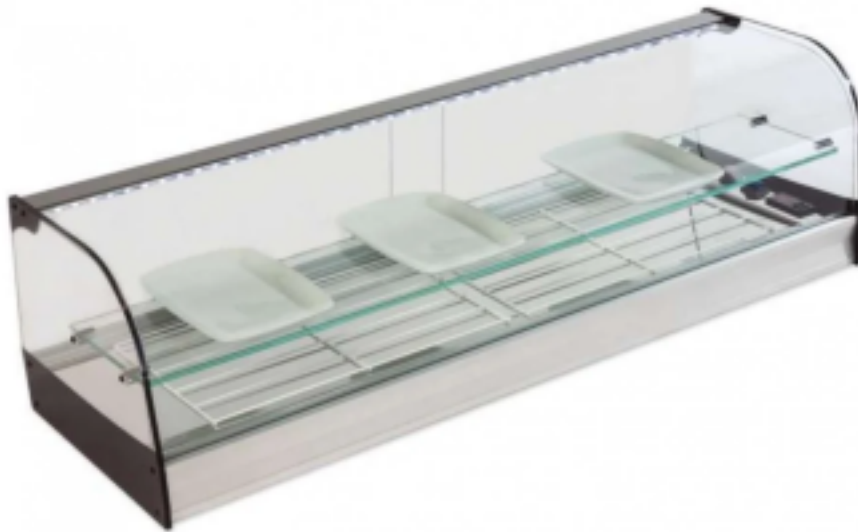

Turska: 99170030060665

1216x410x330h mm counter-top külmkapp valge, sirge klaasiga, sileda pealispinnaga ja kaugjuhtimismootoriga, mis on lisatud

Kuvas

Tugevad küljed:

- Täielikult kaitstud kaugkondensaator, mis on ühendatud vitriiniga 2,00 meetri pikkuse toru kaudu R-290 gaasilaenguga. lisatud.
- LED valgustus.
- Metakrüülist liugused.
- Keskmine riiul.

Mitat

Dimensioni esterne	1216x410x330 mm
--------------------	-----------------

Tietolehti

Alimentazione	Elektriline
Colore	valge
Frequenza	50 Hz
Gas refrigerante	R290
Potenza Elettrica	0,209 kW
Temperatura d'esercizio	+1 +5 °C
Voltaggio	230 V

Vakiovarusteet

In dotazione	2 griglie
--------------	-----------