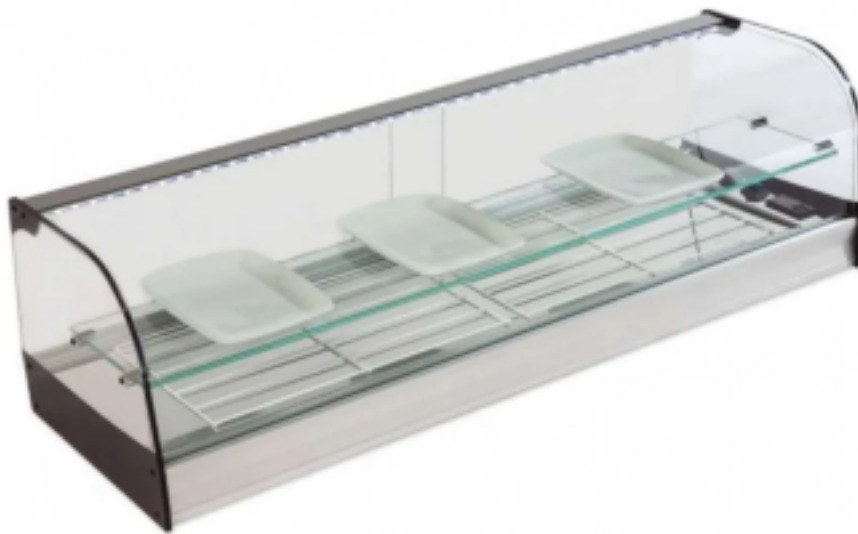

Turska: 99170010061833

**2016x410x330h mm counter-top külmkapp valge, sirge klaaspinnaga, sileda katte ja kaugjuhtimismootoriga, kaasa arvatud**

## Kuvaus

Tugevad küljed:

- Täielikult kaitstud kaugkondensaator, mis on ühendatud vitriiniga 2,00 meetri pikkuse toru kaudu R-290 gaasilaenguga. lisatud.
- LED valgustus.
- Metakrüülist liuguksed.
- Keskmine riiul.

## Mitat

---

Dimensioni esterne	2016x410x330 mm
--------------------	-----------------