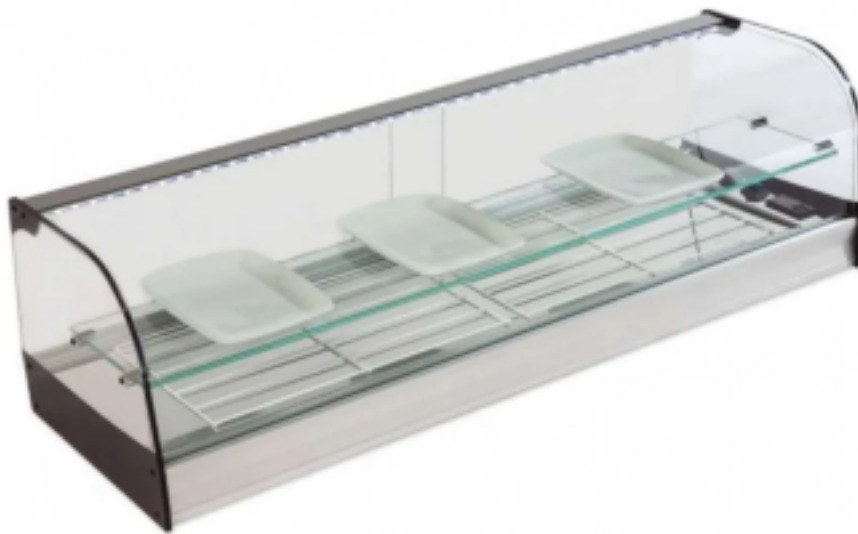

Turska: 99170010061833

2016x410x330h mm counter-top külmkapp valge, sirge klaaspinnaga, sileda katte ja kaugjuhtimismootoriga, kaasa arvatud

Kuvaus

Tugevad küljed:

- Täielikult kaitstud kaugkondensaator, mis on ühendatud vitriiniga 2,00 meetri pikkuse toru kaudu R-290 gaasilaenguga. lisatud.
- LED valgustus.
- Metakrüülist liuguksed.
- Keskmine riul.

Mitat

Dimensioni esterne	2016x410x330 mm
--------------------	-----------------

Tietolehti

Alimentazione	Elektriline
Colore	valge
Frequenza	50 Hz
Gas refrigerante	R290
Potenza Elettrica	0,209 kW
Temperatura d'esercizio	+1 +5 °C
Voltaggio	230 V

Vakiovarusteet

In dotazione	4 griglie
--------------	-----------