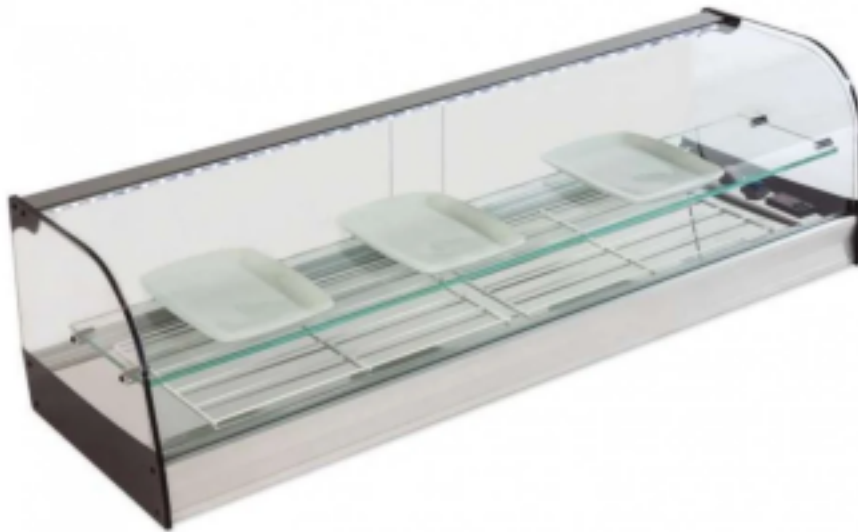

Turska: 99150060061834

2416x410x330h mm counter-top külmutusvitriin valge kumerast klaasist, sileda pealispinnaga ja kaugjuhtimismootoriga koos

Kuvas

Tugevad küljed:

- Täielikult kaitstud kaugkondensaator, mis on ühendatud vitriiniga 2,00 meetri pikkuse toru kaudu R-290 gaasilaenguga. lisatud.
- LED valgustus.
- Metakrüülist liugukseed.
- Keskmine riul.

Mitat

Dimensioni esterne	2416x410x330 mm
--------------------	-----------------

Tietolehti

Alimentazione	Elektriline
Colore	valge
Frequenza	50 Hz
Gas refrigerante	R290
Potenza Elettrica	0,209 kW
Temperatura d'esercizio	+1 +5 °C
Voltaggio	230 V

Vakiovarusteet

In dotazione	5 griglie
--------------	-----------