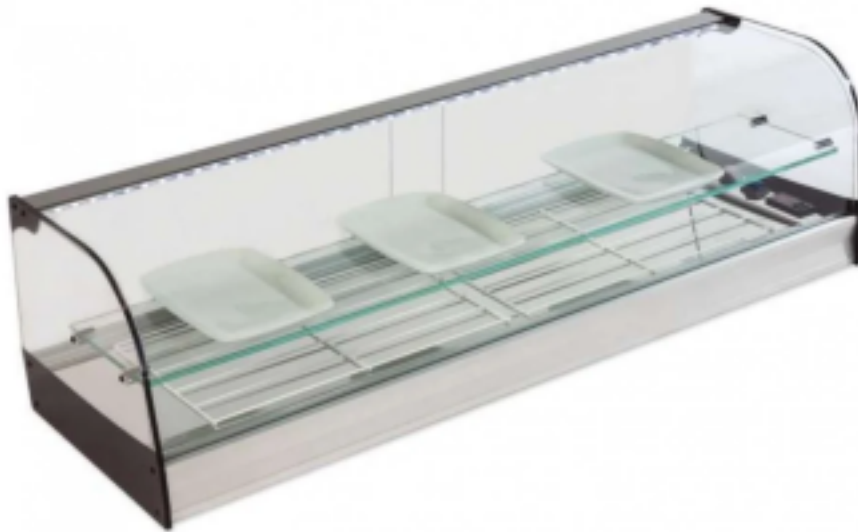

Turska: 99150060061834

2416x410x330h mm counter-top külmutusvitriin valge kumerast klaasist, sileda pealispinnaga ja kaugjuhtimismootoriga koos

Kuvas

Tugevad küljed:

- Täielikult kaitstud kaugkondensaator, mis on ühendatud vitriiniga 2,00 meetri pikkuse toru kaudu R-290 gaasilaenguga. lisatud.
- LED valgustus.
- Metakrüülist liuguksed.
- Keskmine riiul.

Mitat

Dimensioni esterne	2416x410x330 mm
--------------------	-----------------

Tietolehti

Alimentazione	Elektriline
Colore	valge
Frequenza	50 Hz
Gas refrigerante	R290
Potenza Elettrica	0,209 kW
Temperatura d'esercizio	+1 +5 °C
Voltaggio	230 V

Vakiovarusteet

In dotazione	5 griglie
--------------	-----------