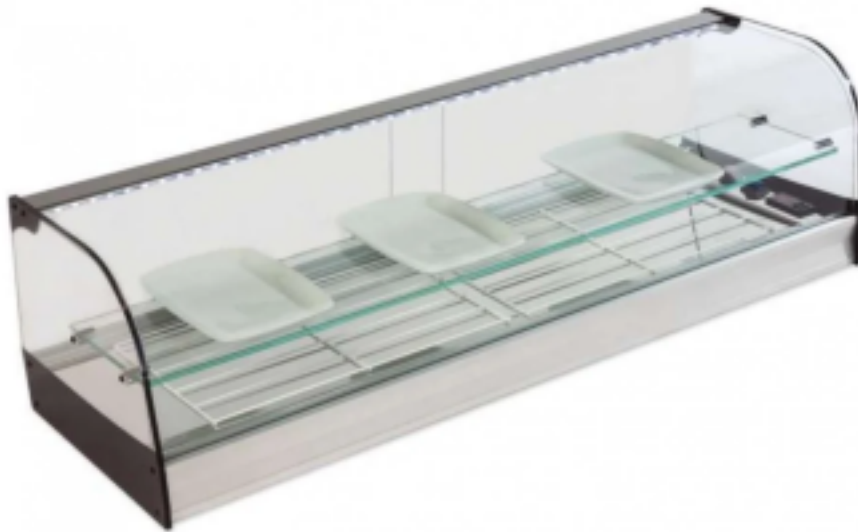

Turska: 99150040060659

1516x410x330h mm counter-top külmutusvitriin valge kumerast klaasist, sileda pealispinnaga ja kaugjuhtimismootoriga kaasas.

Kuvas

Tugevad küljed:

- Täielikult kaitstud kaugkondensaator, mis on ühendatud vitriiniga 2,00 meetri pikkuse toru kaudu R-290 gaasilaenguga. lisatud.
- LED valgustus.
- Metakrüülist liuguksed.
- Keskmine riul.

Mitat

Dimensioni esterne	1516x410x330 mm
--------------------	-----------------

Tietolehti

Alimentazione	Elektriline
Colore	valge
Frequenza	50 Hz
Gas refrigerante	R290
Potenza Elettrica	0,209 kW
Temperatura d'esercizio	+1 +5 °C
Voltaggio	230 V

Vakiovarusteet

In dotazione	3 Griglie
--------------	-----------