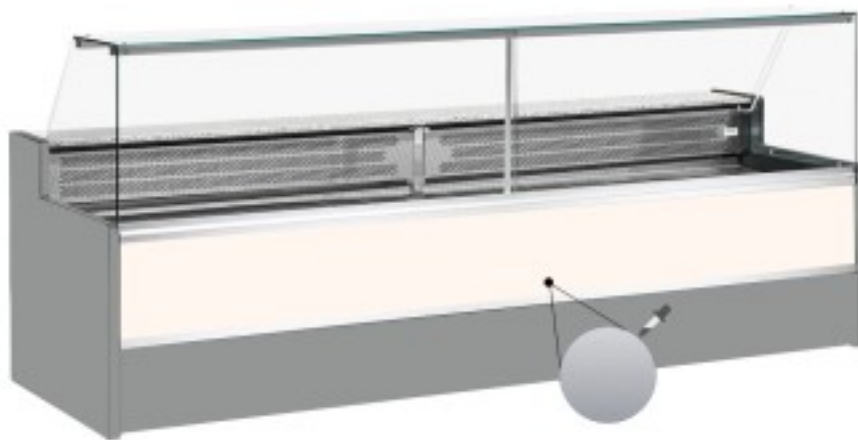

Turska: 11068061952811

**Staatiline külmutuslaud koos varukambriga delikatesside ja lihunike kaupluse jaoks ülespoole avanevad klaaspinnad harjatud hall +4 +6°C  
400x98x127h cm**

## Kuvaus

Staatiline külmutuslaud, mis vastab igale vajadusele kaasaegse stiili ja detailidele tähelepanu pöörates, vastupidav tänu roostevabast terasest raamile, graniidist töötasapinnale ja roostevabast terasest väljapanekualale.

Tegelikud mõõtmed ei vasta pildile ainult illustreerimiseks.

**NB: valikuline ratastega raam on võimalik valida ainult ostu ajal.**

## Mitat

---

Dimensioni esterne	4000x980x1270 mm
Dimensioni imballo	4100x1130x1580 mm