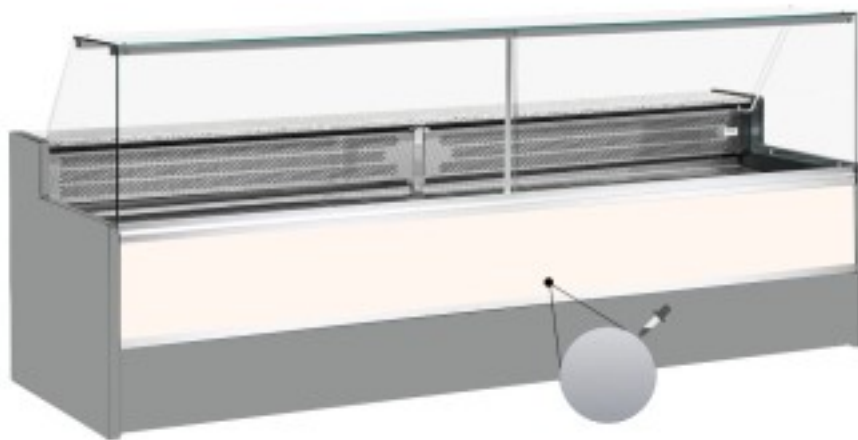

Turska: 11068061952810

**Staatiline külmutuslaud koos varukambriga delikatesside ja lihunike kaupluse jaoks ülespoole avanevad klaasid harjatud hall +4 +6°C
350x98x127h cm**

Kuvaus

Staatiline külmutuslaud, mis vastab igale vajadusele kaasaegse stiili ja detailidele tähelepanu pöörates, vastupidav tänu roostevabast terasest raamile, graniidist töötasapinnale ja roostevabast terasest väljapanekualale.

Tegelikud mõõtmed ei vasta pildile ainult illustreerimiseks.

NB: valikuline ratastega raam on võimalik valida ainult ostu ajal.

Mitat

Dimensioni esterne	3500x980x1270 mm
Dimensioni imballo	3600x1130x1580 mm

Tietolehti

Alimentazione	Elektriline
Gas refrigerante	R290
Refrigerazione	staatiline
Temperatura d'esercizio	+4 +6 °C
Voltaggio	230 V