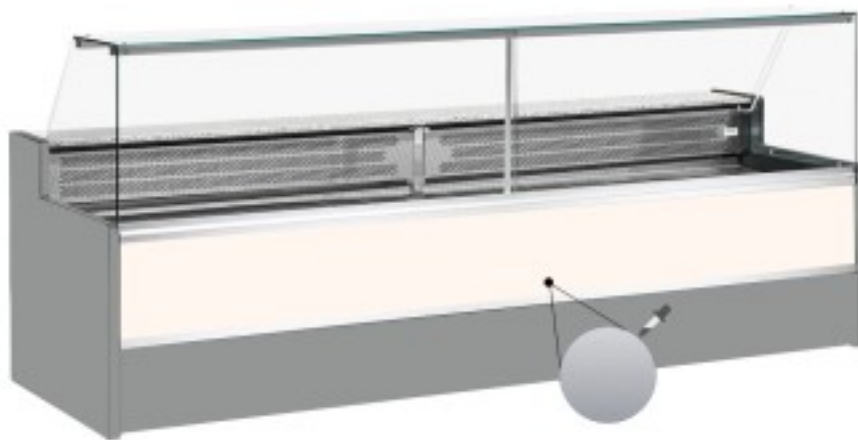

Turska: 11068061952810

**Staatiline külmutuslaud koos varukambriga delikatesside ja lihunike kaupluse jaoks ülespoole avanevad klaasid harjatud hall +4 +6°C  
350x98x127h cm**

## Kuvaus

Staatiline külmutuslaud, mis vastab igale vajadusele kaasaegse stiili ja detailidele tähelepanu pöörates, vastupidav tänu roostevabast terasest raamile, graniidist töötasapinnale ja roostevabast terasest väljapanekualale.

Tegelikud mõõtmed ei vasta pildile ainult illustreerimiseks.

**NB: valikuline ratastega raam on võimalik valida ainult ostu ajal.**

## Mitat

---

Dimensioni esterne	3500x980x1270 mm
Dimensioni imballo	3600x1130x1580 mm