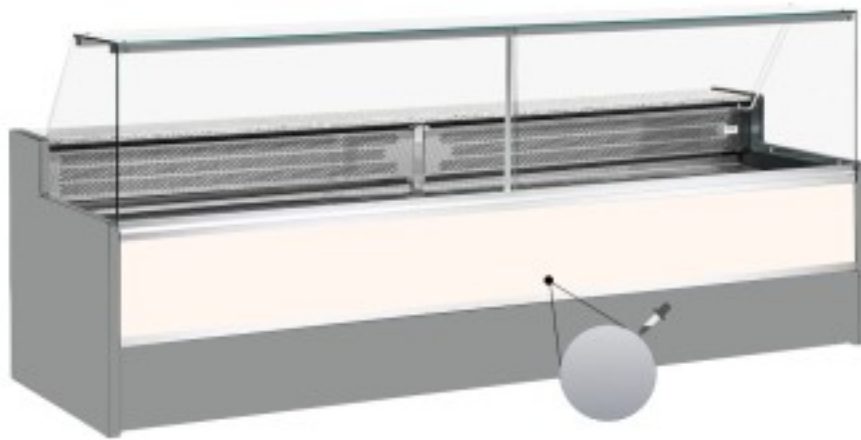

Turska: 11068061952809

**Staatiline külmutuslaud koos varukambriga delikatesside ja lihunike kaupluse jaoks ülespoole avanevad klaasid harjatud hall +4 +6°C
300x98x127h cm**

Kuvaus

Staatiline külmutuslaud, mis vastab igale vajadusele kaasaegse stiili ja detailidele tähelepanu pöörates, vastupidav tänu roostevabast terasest raamile, graniidist töötasapinnale ja roostevabast terasest väljapanekualale.

Tegelikud mõõtmed ei vasta pildile ainult illustreerimiseks.

NB: valikuline ratastega raam on võimalik valida ainult ostu ajal.

Mitat

Dimensioni esterne	3000x980x1270 mm
Dimensioni imballo	3100x1130x1580 mm

Tietolehti

Alimentazione	Elektriline
Gas refrigerante	R290
Refrigerazione	staatiline
Temperatura d'esercizio	+4 +6 °C
Voltaggio	230 V