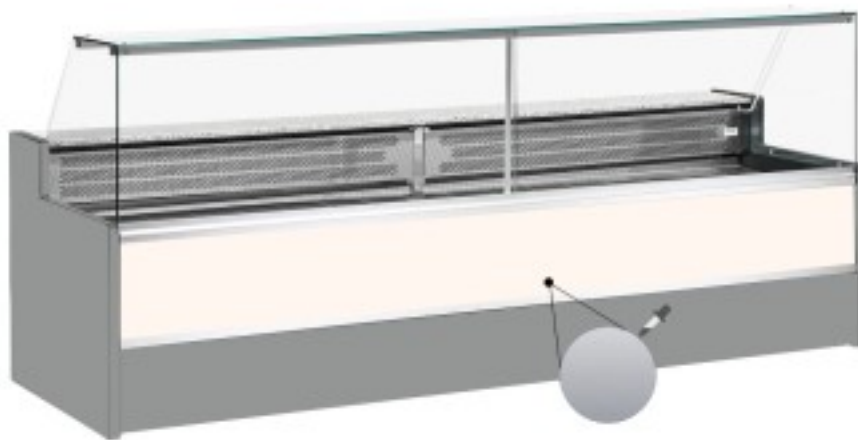

Turska: 11068061952808

**Staatiline külmutuslaud koos varukambriga delikatesside ja lihunike kaupluse jaoks ülespoole avanevad klaaspinnad harjatud hall +4 +6°C  
250x98x127h cm**

## Kuvaus

Staatiline külmutuslaud, mis vastab igale vajadusele kaasaegse stiili ja detailidele tähelepanu pöörates, vastupidav tänu roostevabast terasest raamile, graniidist töötasapinnale ja roostevabast terasest väljapanekualale.

Tegelikud mõõtmed ei vasta pildile ainult illustreerimiseks.

**NB: valikuline ratastega raam on võimalik valida ainult ostu ajal.**

## Mitat

---

Dimensioni esterne	2500x980x1270 mm
Dimensioni imballo	2600x1130x1580 mm