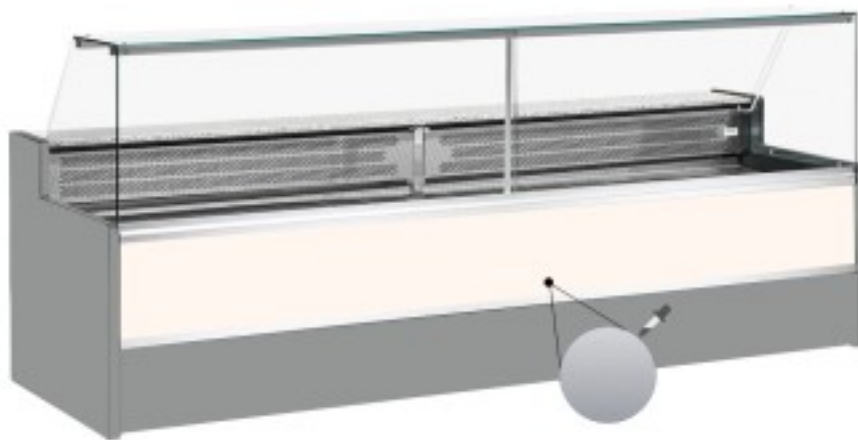

Turska: 11068061952807

**Staatiline külmutuslaud koos varukambriga delikatesside ja lihunike kaupluse jaoks ülespoole avanevad klaasid harjatud hall +4 +6°C
200x98x127h cm**

Kuvaus

Staatiline külmutuslaud, mis vastab igale vajadusele kaasaegse stiili ja detailidele tähelepanu pöörates, vastupidav tänu roostevabast terasest raamile, graniidist töötasapinnale ja roostevabast terasest väljapanekualale.

Tegelikud mõõtmed ei vasta pildile ainult illustreerimiseks.

NB: valikuline ratastega raam on võimalik valida ainult ostu ajal.

Mitat

Dimensioni esterne	2000x980x1270 mm
Dimensioni imballo	2100x1130x1580 mm

Tietolehti

Alimentazione	Elektriline
Gas refrigerante	R290
Refrigerazione	staatiline
Temperatura d'esercizio	+4 +6 °C
Voltaggio	230 V