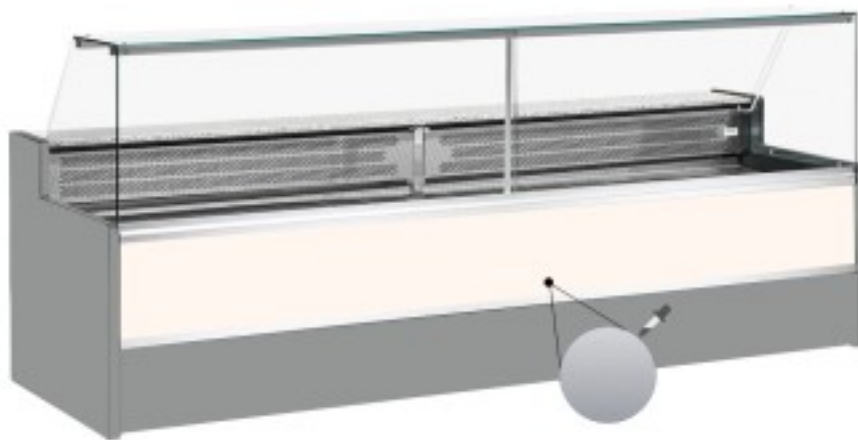

Turska: 11068061952807

**Staatiline külmutuslaud koos varukambriga delikatesside ja lihunike kaupluse jaoks ülespoole avanevad klaasid harjatud hall +4 +6°C
200x98x127h cm**

Kuvaus

Staatiline külmutuslaud, mis vastab igale vajadusele kaasaegse stiili ja detailidele tähelepanu pöörates, vastupidav tänu roostevabast terasest raamile, graniidist töötasapinnale ja roostevabast terasest väljapanekualale.

Tegelikud mõõtmed ei vasta pildile ainult illustreerimiseks.

NB: valikuline ratastega raam on võimalik valida ainult ostu ajal.

Mitat

| | |
|--------------------|-------------------|
| Dimensioni esterne | 2000x980x1270 mm |
| Dimensioni imballo | 2100x1130x1580 mm |