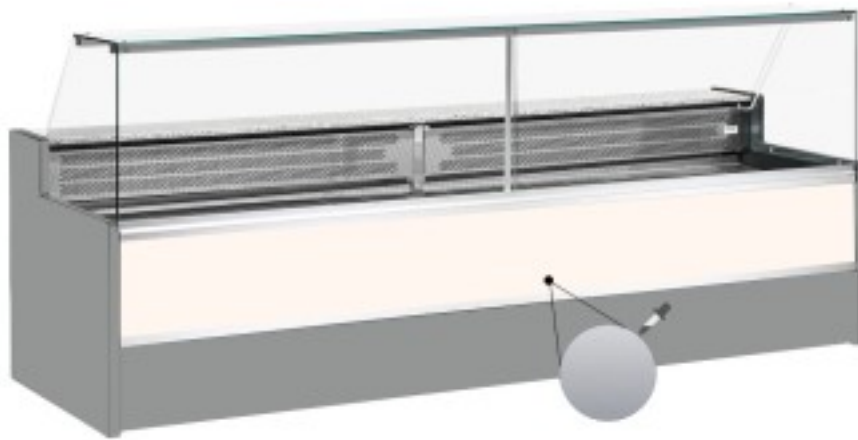

Turska: 11068061952806

**Staatiline külmutuslaud koos varukambriga delikatesside ja lihunike kaupluse jaoks ülespoole avanevad klaaspinnad harjatud hall +4 +6°C
150x98x127h cm**

Kuvaus

Staatiline külmutuslaud, mis vastab igale vajadusele kaasaegse stiili ja detailidele tähelepanu pöörates, vastupidav tänu roostevabast terasest raamile, graniidist töötasapinnale ja roostevabast terasest väljapanekualale.

Tegelikud mõõtmed ei vasta pildile ainult illustreerimiseks.

NB: valikuline ratastega raam on võimalik valida ainult ostu ajal.

Mitat

Dimensioni esterne	1500x980x1270 mm
Dimensioni imballo	1600x1130x1580 mm

Tietolehti

Alimentazione	Elektriline
Gas refrigerante	R290
Refrigerazione	staatiline
Temperatura d'esercizio	+4 +6 °C
Voltaggio	230 V