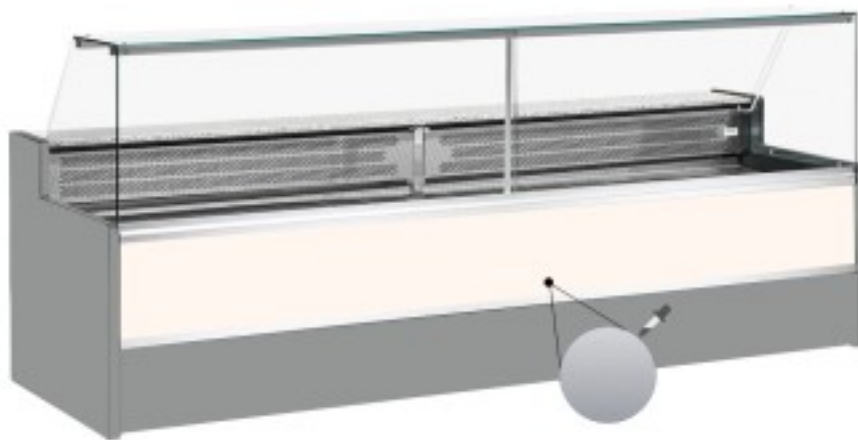

Turska: 11068061952806

**Staatiline külmutuslaud koos varukambriga delikatesside ja lihunike kaupluse jaoks ülespoole avanevad klaaspinnad harjatud hall +4 +6°C  
150x98x127h cm**

## Kuvaus

Staatiline külmutuslaud, mis vastab igale vajadusele kaasaegse stiili ja detailidele tähelepanu pöörates, vastupidav tänu roostevabast terasest raamile, graniidist töötasapinnale ja roostevabast terasest väljapanekualale.

Tegelikud mõõtmed ei vasta pildile ainult illustreerimiseks.

**NB: valikuline ratastega raam on võimalik valida ainult ostu ajal.**

## Mitat

---

Dimensioni esterne	1500x980x1270 mm
Dimensioni imballo	1600x1130x1580 mm