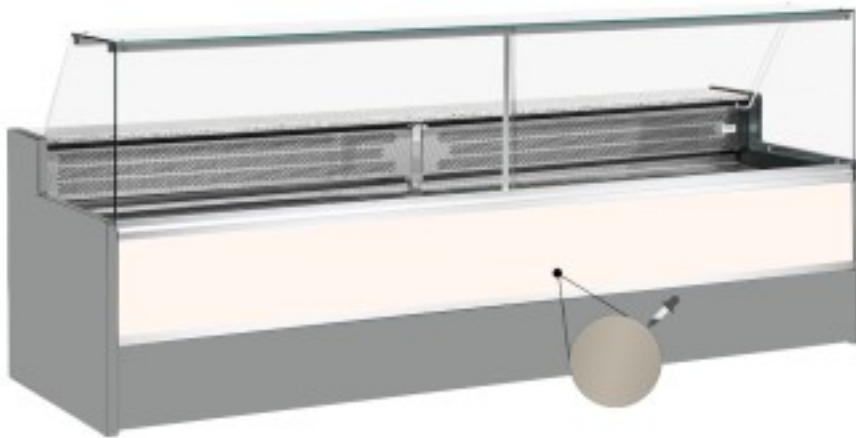

Turska: 11068060952811

**Staatiline külmutuslaud koos varukambriga delikatesside ja lihunike kaupluste jaoks ülespoole avanev tuvihall +4 +6°C 400x98x127h cm**

## Kuvaus

Staatiline külmutuslaud, mis vastab igale vajadusele kaasaegse stiili ja detailidele tähelepanu pöörates, vastupidav tänu roostevabast terasest raamile, graniidist töötasapinnale ja roostevabast terasest väljapanekualale.

Tegelikud mõõtmed ei vasta pildile ainult illustreerimiseks.

**NB: valikuline ratastega raam on võimalik valida ainult ostu ajal.**

## Mitat

Dimensioni esterne	4000x980x1270 mm
--------------------	------------------

Dimensioni imballo	4100x1130x1580 mm
--------------------	-------------------