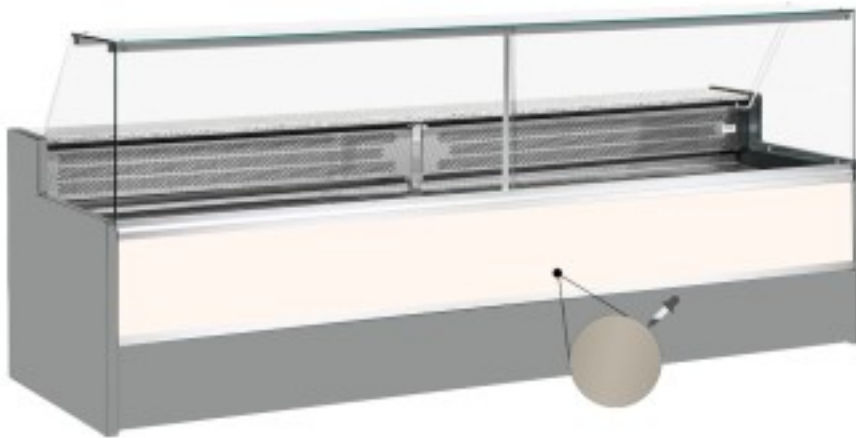

Turska: 11068060952811

Staatiline külmutuslaud koos varukambriga delikatesside ja lihunike kaupluste jaoks ülespoole avanev tuvihall +4 +6°C 400x98x127h cm

Kuvaus

Staatiline külmutuslaud, mis vastab igale vajadusele kaasaegse stiili ja detailidele tähelepanu pöörates, vastupidav tänu roostevabast terasest raamile, graniidist töötasapinnale ja roostevabast terasest väljapanekualale.

Tegelikud mõõtmed ei vasta pildile ainult illustreerimiseks.

NB: valikuline ratastega raam on võimalik valida ainult ostu ajal.

Mitat

Dimensioni esterne	4000x980x1270 mm
--------------------	------------------

Dimensioni imballo	4100x1130x1580 mm
--------------------	-------------------

Tietolehti

Alimentazione	Elektriline
Gas refrigerante	R290
Refrigerazione	staatiline
Temperatura d'esercizio	+4 +6 °C
Voltaggio	230 V