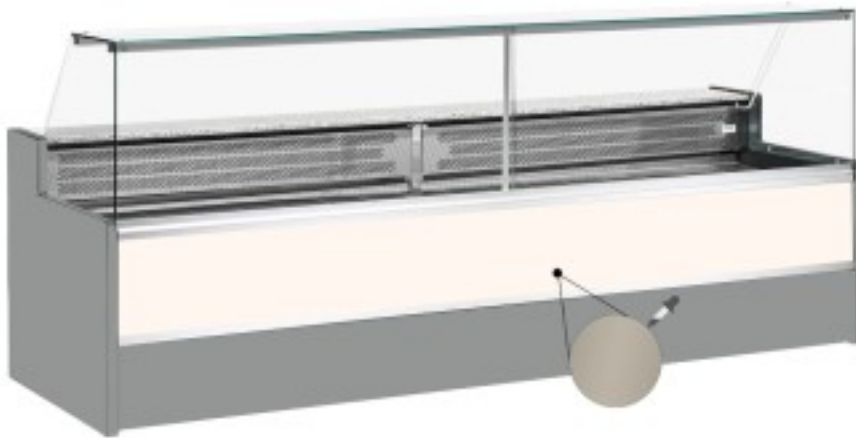

Turska: 11068060952810

Staatiline külmutuslaud koos varukambriga delikatesside ja lihunike kaupluse jaoks ülespoole avanev tuvi hall +4 +6°C 350x98x127h cm

Kuvaus

Staatiline külmutuslaud, mis vastab igale vajadusele kaasaegse stiili ja detailidele tähelepanu pöörates, vastupidav tänu roostevabast terasest raamile, graniidist töötasapinnale ja roostevabast terasest väljapanekualale.

Tegelikud mõõtmed ei vasta pildile ainult illustreerimiseks.

NB: valikuline ratastega raam on võimalik valida ainult ostu ajal.

Mitat

Dimensioni esterne	3500x980x1270 mm
--------------------	------------------

Dimensioni imballo	3600x1130x1580 mm
--------------------	-------------------

Tietolehti

Alimentazione	Elektriline
Gas refrigerante	R290
Refrigerazione	staatiline
Temperatura d'esercizio	+4 +6 °C
Voltaggio	230 V