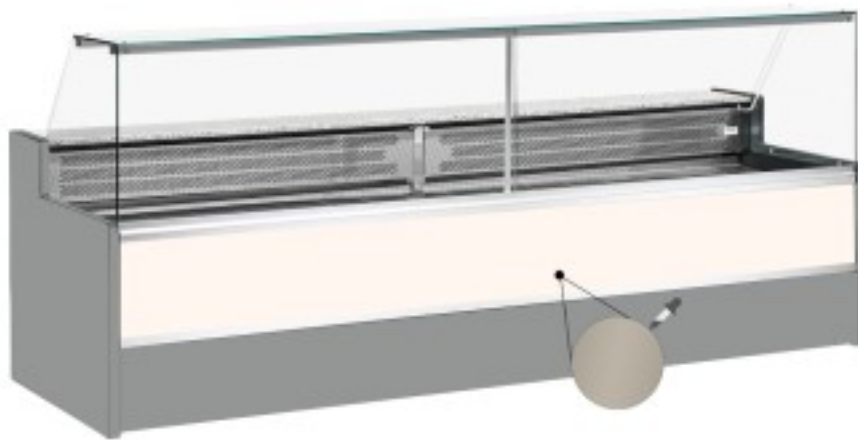

Turska: 11068060952810

Staatiline külmutuslaud koos varukambriga delikatesside ja lihunike kaupluse jaoks ülespoole avanev tuvi hall +4 +6°C 350x98x127h cm

Kuvaus

Staatiline külmutuslaud, mis vastab igale vajadusele kaasaegse stiili ja detailidele tähelepanu pöörates, vastupidav tänu roostevabast terasest raamile, graniidist töötasapinnale ja roostevabast terasest väljapanekualale.

Tegelikud mõõtmed ei vasta pildile ainult illustreerimiseks.

NB: valikuline ratastega raam on võimalik valida ainult ostu ajal.

Mitat

Dimensioni esterne	3500x980x1270 mm
--------------------	------------------

Dimensioni imballo	3600x1130x1580 mm
--------------------	-------------------

Tietolehti

Alimentazione	Elektriline
Gas refrigerante	R290
Refrigerazione	staatiline
Temperatura d'esercizio	+4 +6 °C
Voltaggio	230 V