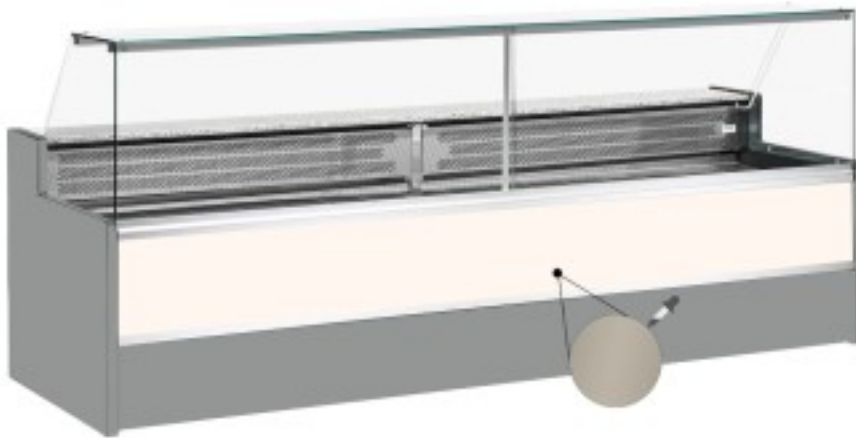

Turska: 11068060952809

Staatiline külmutuslaud koos varukambriga delikatesside ja lihunike kaupluste jaoks ülespoole avanev tuvihall +4 +6°C 300x98x127h cm

Kuvaus

Staatiline külmutuslaud, mis vastab igale vajadusele kaasaegse stiili ja detailidele tähelepanu pöörates, vastupidav tänu roostevabast terasest raamile, graniidist töötasapinnale ja roostevabast terasest väljapanekualale.

Tegelikud mõõtmed ei vasta pildile ainult illustreerimiseks.

NB: valikuline ratastega raam on võimalik valida ainult ostu ajal.

Mitat

Dimensioni esterne	3000x980x1270 mm
--------------------	------------------

Tietolehti

Alimentazione	Elektriline
Gas refrigerante	R290
Refrigerazione	staatiline
Temperatura d'esercizio	+4 +6 °C
Voltaggio	230 V