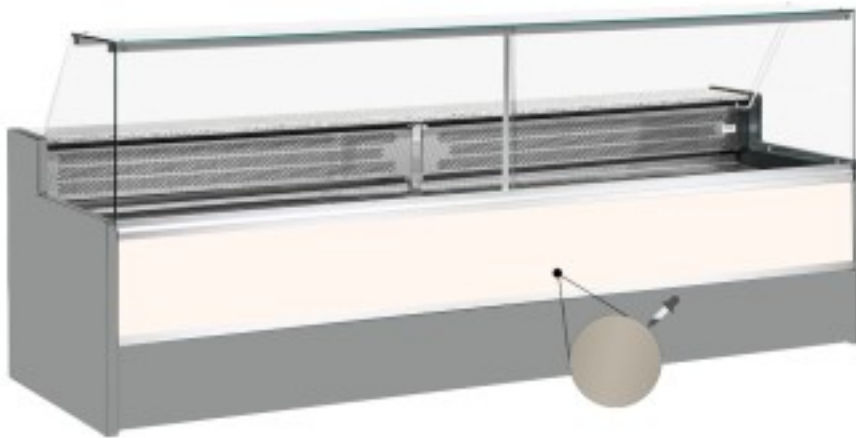

Turska: 11068060952808

**Staatiline külmutuslaud koos varukambriga delikatesside ja lihunike kaupluste jaoks ülespoole avanev tuvi hall +4 +6°C 250x98x127h cm**

## Kuvaus

Staatiline külmutuslaud, mis vastab igale vajadusele kaasaegse stiili ja detailidele tähelepanu pöörates, vastupidav tänu roostevabast terasest raamile, graniidist töötasapinnale ja roostevabast terasest väljapanekualale.

Tegelikud mõõtmed ei vasta pildile ainult illustreerimiseks.

**NB: valikuline ratastega raam on võimalik valida ainult ostu ajal.**

## Mitat

Dimensioni esterne	2500x980x1270 mm
--------------------	------------------

Dimensioni imballo	2600x1130x1580 mm
--------------------	-------------------