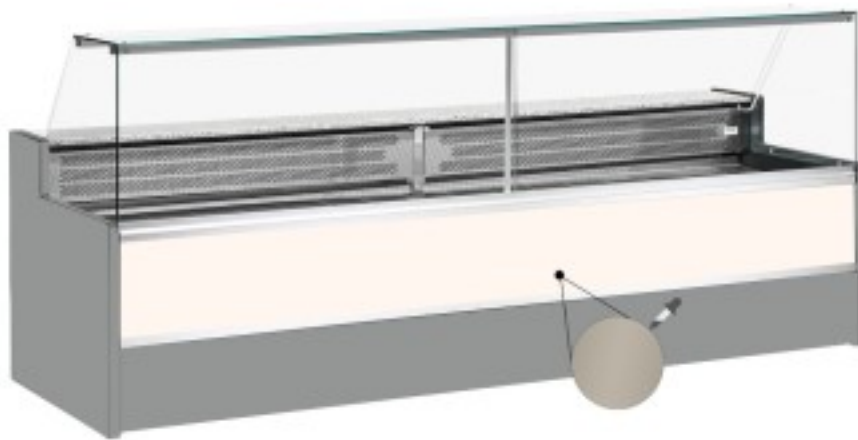

Turska: 11068060952808

Staatiline külmutuslaud koos varukambriga delikatesside ja lihunike kaupluste jaoks ülespoole avanev tuvi hall +4 +6°C 250x98x127h cm

Kuvaus

Staatiline külmutuslaud, mis vastab igale vajadusele kaasaegse stiili ja detailidele tähelepanu pöörates, vastupidav tänu roostevabast terasest raamile, graniidist töötasapinnale ja roostevabast terasest väljapanekualale.

Tegelikud mõõtmed ei vasta pildile ainult illustreerimiseks.

NB: valikuline ratastega raam on võimalik valida ainult ostu ajal.

Mitat

Dimensioni esterne	2500x980x1270 mm
--------------------	------------------

Dimensioni imballo	2600x1130x1580 mm
--------------------	-------------------

Tietolehti

Alimentazione	Elektriline
Gas refrigerante	R290
Refrigerazione	staatiline
Temperatura d'esercizio	+4 +6 °C
Voltaggio	230 V