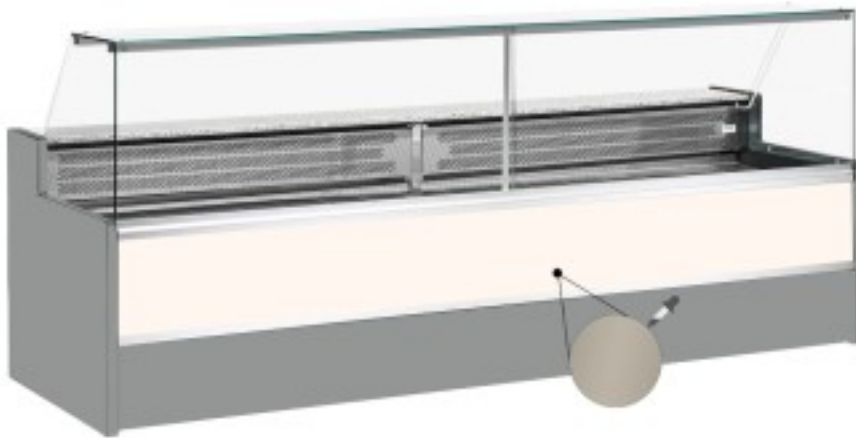

Turska: 11068060952807

**Staatiline külmutuslaud koos varukambriga delikatesside ja lihunike kaupluse jaoks ülespoole avanev tuvi hall +4 +6°C 200x98x127h cm**

## Kuvaus

Staatiline külmutuslaud, mis vastab igale vajadusele kaasaegse stiili ja detailidele tähelepanu pöörates, vastupidav tänu roostevabast terasest raamile, graniidist töötasapinnale ja roostevabast terasest väljapanekualale.

Tegelikud mõõtmed ei vasta pildile ainult illustreerimiseks.

**NB: valikuline ratastega raam on võimalik valida ainult ostu ajal.**

## Mitat

Dimensioni esterne	2000x980x1270 mm
--------------------	------------------

Dimensioni imballo	2100x1130x1570 mm
--------------------	-------------------