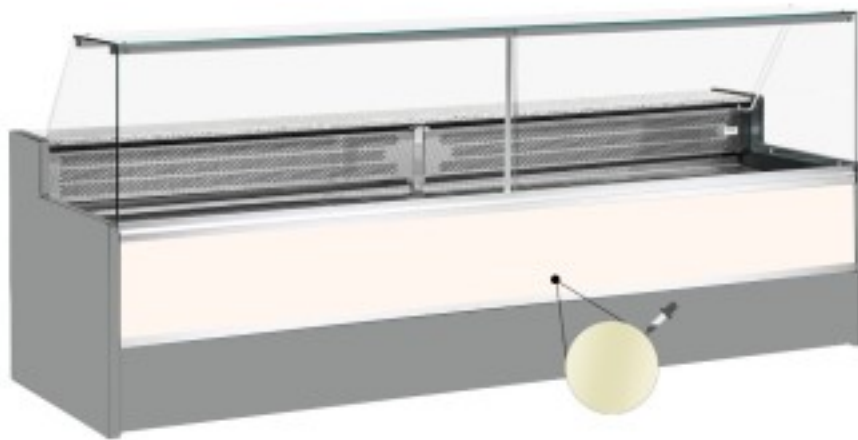

Turska: 11068059952811

**Staatiline külmutuslaud koos varukambriga delikatesside ja lihunike kaupluse jaoks ülespoole avanev kreem +4 +6°C 400x98x127h cm**

## Kuvaus

Staatiline külmutuslaud, mis vastab igale vajadusele kaasaegse stiili ja detailidele tähelepanu pöörates, vastupidav tänu roostevabast terasest raamile, graniidist töötasapinnale ja roostevabast terasest väljapanekualale.

Tegelikud mõõtmed ei vasta pildile ainult illustreerimiseks.

**NB: valikuline ratastega raam on võimalik valida ainult ostu ajal.**

## Mitat

Dimensioni esterne	4000x980x1270 mm
--------------------	------------------

Dimensioni imballo	4100x1130x1580 mm
--------------------	-------------------