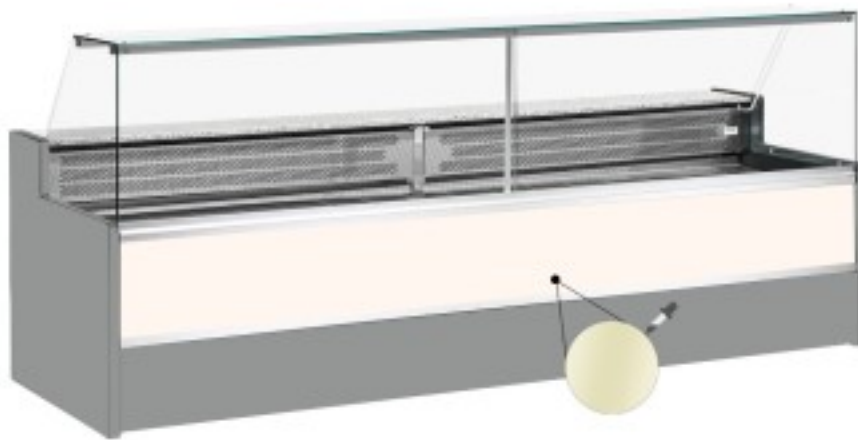

Turska: 11068059952810

Staatiline külmutuslaud koos varukambriga delikatesside ja lihunike kaupluse ülespoole avanevate klaasidega kreem +4 +6°C 350x98x127h cm

Kuvaus

Staatiline külmutuslaud, mis vastab igale vajadusele kaasaegse stiili ja detailidele tähelepanu pöörates, vastupidav tänu roostevabast terasest raamile, graniidist töötasapinnale ja roostevabast terasest väljapanekualale.

Tegelikud mõõtmed ei vasta pildile ainult illustreerimiseks.

NB: valikuline ratastega raam on võimalik valida ainult ostu ajal.

Mitat

Dimensioni esterne	3500x980x1270 mm
--------------------	------------------

Dimensioni imballo	3600x1130x1580 mm
--------------------	-------------------

Tietolehti

Alimentazione	Elektriline
Gas refrigerante	R290
Refrigerazione	staatiline
Temperatura d'esercizio	+4 +6 °C
Voltaggio	230 V