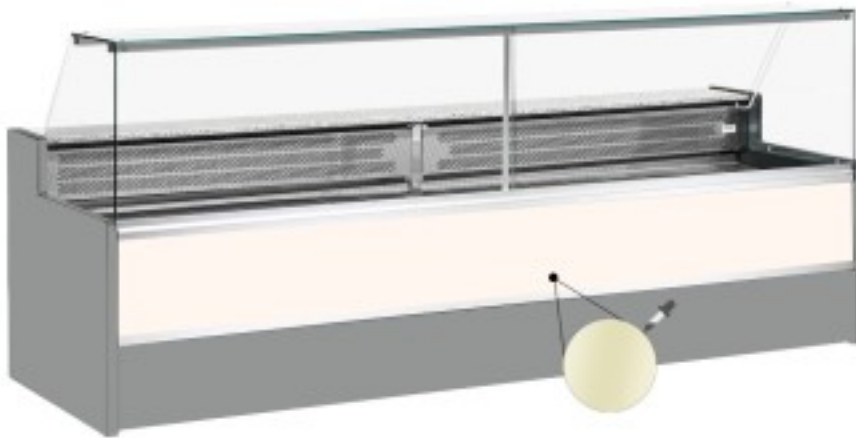

Turska: 11068059952809

Staatiline külmutuslaud koos varukambriga delikatesside ja lihunike kaupluse jaoks ülespoole avanev kreem +4 +6°C 300x98x127h cm

Kuvaus

Staatiline külmutuslaud, mis vastab igale vajadusele kaasaegse stiili ja detailidele tähelepanu pöörates, vastupidav tänu roostevabast terasest raamile, graniidist töötasapinnale ja roostevabast terasest väljapanekualale.

Tegelikud mõõtmed ei vasta pildile ainult illustreerimiseks.

NB: valikuline ratastega raam on võimalik valida ainult ostu ajal.

Mitat

Dimensioni esterne	3000x980x1270 mm
--------------------	------------------

Dimensioni imballo	3100x1130x1580 mm
--------------------	-------------------

Tietolehti

Alimentazione	Elektriline
Gas refrigerante	R290
Refrigerazione	staatiline
Temperatura d'esercizio	+4 +6 °C
Voltaggio	230 V