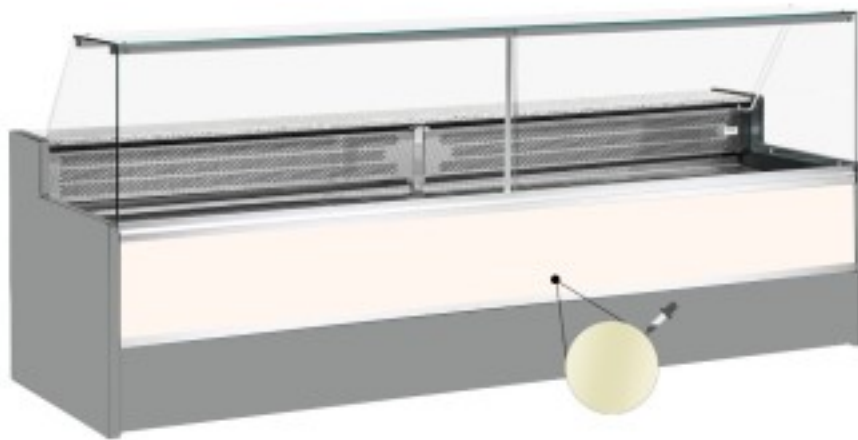

Turska: 11068059952808

Staatiline külmutuslaud koos varukambriga delikatesside ja lihunike kaupluse jaoks ülespoole avanevad aknad kreem +4 +6°C 250x98x127h cm

Kuvaus

Staatiline külmutuslaud, mis vastab igale vajadusele kaasaegse stiili ja detailidele tähelepanu pöörates, vastupidav tänu roostevabast terasest raamile, graniidist töötasapinnale ja roostevabast terasest väljapanekualale.

Tegelikud mõõtmed ei vasta pildile ainult illustreerimiseks.

NB: valikuline ratastega raam on võimalik valida ainult ostu ajal.

Mitat

Dimensioni esterne	2500x980x1270 mm
--------------------	------------------

Dimensioni imballo	2600x1130x1580 mm
--------------------	-------------------

Tietolehti

Alimentazione	Elektriline
Gas refrigerante	R290
Refrigerazione	staatiline
Temperatura d'esercizio	+4 +6 °C
Voltaggio	230 V