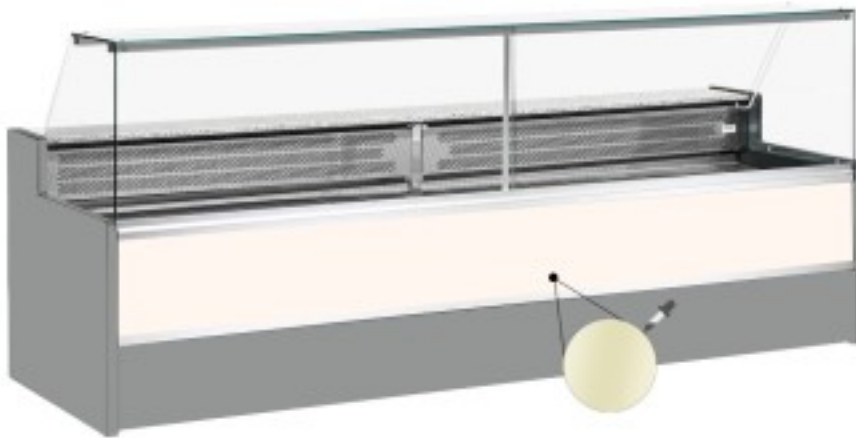

Turska: 11068059952807

Staatiline külmutuslaud koos varukambriga delikatesside ja lihunike kaupluse jaoks ülespoole avanev kreem +4 +6°C 200x98x127h cm

Kuvaus

Staatiline külmutuslaud, mis vastab igale vajadusele kaasaegse stiili ja detailidele tähelepanu pöörates, vastupidav tänu roostevabast terasest raamile, graniidist tööpinnale ja roostevabast terasest väljapanekualale.

Tegelikud mõõtmed ei vasta pildile ainult illustreerimiseks.

NB: valikuline ratastega raam on võimalik valida ainult ostu ajal.

Mitat

Dimensioni esterne	2000x980x1270 mm
--------------------	------------------

Dimensioni imballo	2100x1130x1580 mm
--------------------	-------------------

Tietolehti

Alimentazione	Elektriline
Gas refrigerante	R290
Refrigerazione	staatiline
Temperatura d'esercizio	+4 +6 °C
Voltaggio	230 V