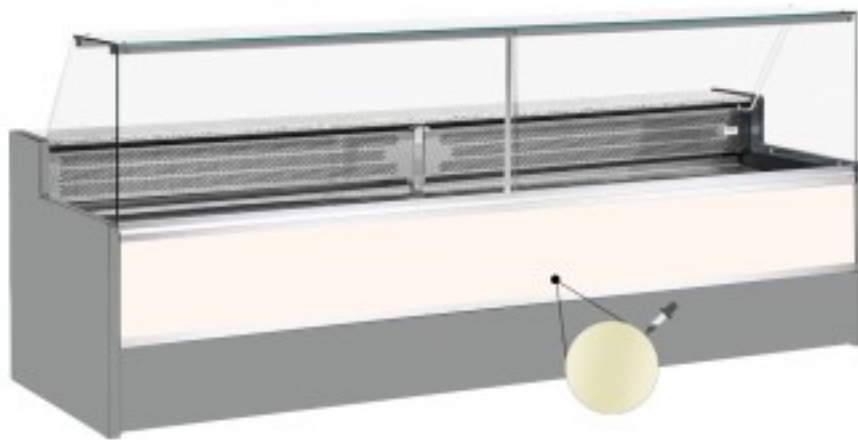

Turska: 11068059952807

**Staatiline külmutuslaud koos varukambriga delikatesside ja lihunike kaupluse jaoks ülespoole avanev kreem +4 +6°C 200x98x127h cm**

## Kuvaus

Staatiline külmutuslaud, mis vastab igale vajadusele kaasaegse stiili ja detailidele tähelepanu pöörates, vastupidav tänu roostevabast terasest raamile, graniidist tööpinnale ja roostevabast terasest väljapanekualale.

Tegelikud mõõtmed ei vasta pildile ainult illustreerimiseks.

**NB: valikuline ratastega raam on võimalik valida ainult ostu ajal.**

## Mitat

Dimensioni esterne	2000x980x1270 mm
--------------------	------------------

Dimensioni imballo	2100x1130x1580 mm
--------------------	-------------------