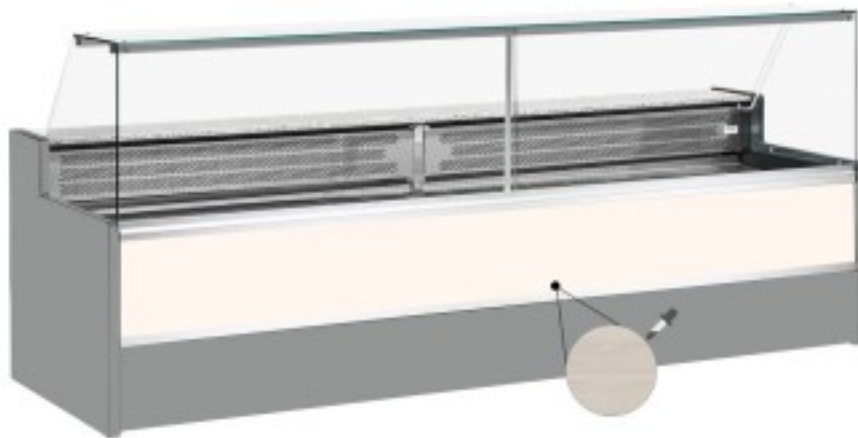

Turska: 11068058952811

**Staatiline külmutuslaud koos varukambriga delikatesside ja lihunike kaupluse jaoks ülespoole avanevad klaasid lehisepuust +4 +6°C  
400x98x127h cm**

## Kuvaus

Staatiline külmutuslaud, mis vastab igale vajadusele kaasaegse stiili ja detailidele tähelepanu pöörates, vastupidav tänu roostevabast terasest raamile, graniidist töötasapinnale ja roostevabast terasest väljapanekualale.

Tegelikud mõõtmed ei vasta pildile ainult illustreerimiseks.

**NB: valikuline ratastega raam on võimalik valida ainult ostu ajal.**

## Mitat

---

Dimensioni esterne	4000x980x1270 mm
Dimensioni imballo	4100x1130x1580 mm