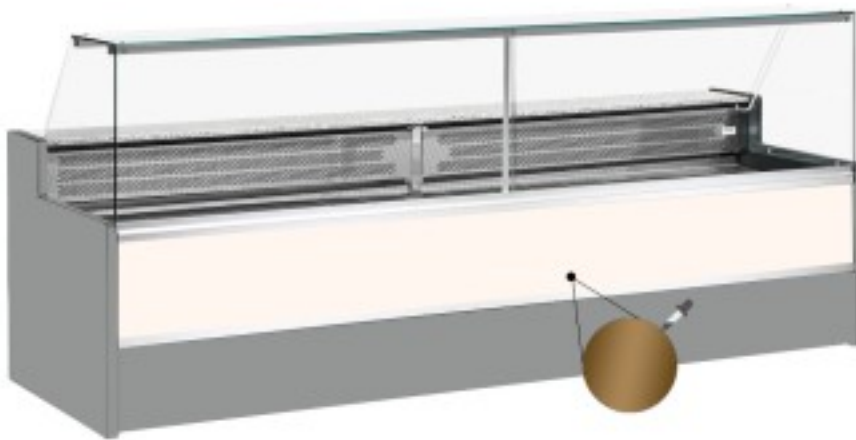

Turska: 11068043952811

Staatiline külmutuslaud koos varukambriga delikatesside ja lihunike kaupluse jaoks ülespoole avanevad klaasuksed +4 +6°C 400x98x127h cm

Kuvaus

Staatiline külmutuslaud, mis vastab igale vajadusele kaasaegse stiili ja detailidele tähelepanu pöörates, vastupidav tänu roostevabast terasest raamile, graniidist töötasapinnale ja roostevabast terasest väljapanekualale.

Tegelikud mõõtmed ei vasta pildile ainult illustreerimiseks.

NB: valikuline ratastega raam on võimalik valida ainult ostu ajal.

Mitat

Dimensioni esterne	4000x980x1270 mm
--------------------	------------------

Dimensioni imballo	4100x1130x1580 mm
--------------------	-------------------

Tietolehti

Alimentazione	Elektriline
Gas refrigerante	R290
Refrigerazione	staatiline
Temperatura d'esercizio	+4 +6 °C
Voltaggio	230 V