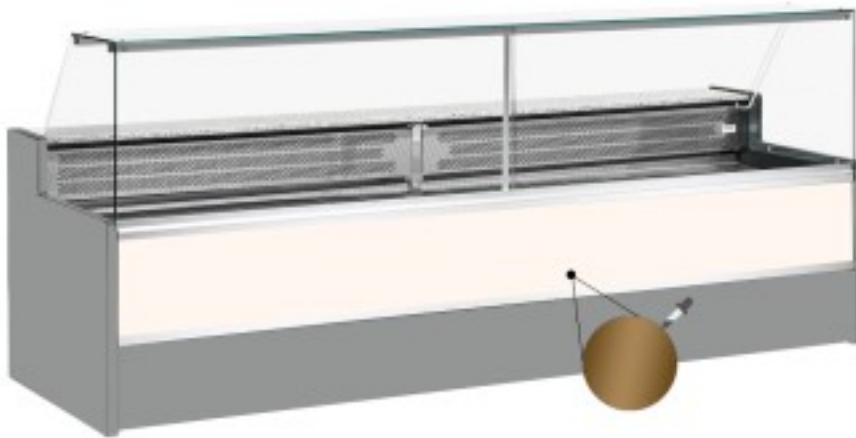

Turska: 11068043952810

Staatiline külmutuslaud koos varukambriga delikatesside ja lihunike kaupluse jaoks ülespoole avanevad klaasuksed +4 +6°C 350x98x127h cm

Kuvaus

Staatiline külmutuslaud, mis vastab igale vajadusele kaasaegse stiili ja detailidele tähelepanu pöörates, vastupidav tänu roostevabast terasest raamile, graniidist töötasapinnale ja roostevabast terasest väljapanekualale.

Tegelikud mõõtmed ei vasta pildile ainult illustreerimiseks.

NB: valikuline ratastega raam on võimalik valida ainult ostu ajal.

Mitat

Dimensioni esterne	3500x980x1270 mm
--------------------	------------------

Dimensioni imballo	3600x1130x1580 mm
--------------------	-------------------

Tietolehti

Alimentazione	Elektriline
Gas refrigerante	R290
Refrigerazione	staatiline
Temperatura d'esercizio	+4 +6 °C
Voltaggio	230 V