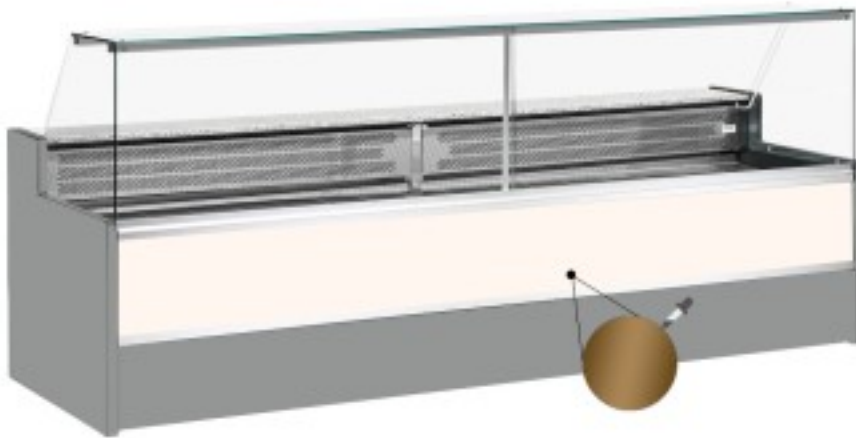

Turska: 11068043952809

Staatiline külmutuslaud koos varukambriga delikatesside ja lihunike kaupluse jaoks ülespoole avanevad klaasuksed +4 +6°C 300x98x127h cm

Kuvaus

Staatiline külmutuslaud, mis vastab igale vajadusele kaasaegse stiili ja detailidele tähelepanu pöörates, vastupidav tänu roostevabast terasest raamile, graniidist töötasapinnale ja roostevabast terasest väljapanekualale.

Tegelikud mõõtmed ei vasta pildile ainult illustreerimiseks.

NB: valikuline ratastega raam on võimalik valida ainult ostu ajal.

Mitat

Dimensioni esterne	3000x980x1270 mm
--------------------	------------------

Dimensioni imballo	3100x1130x1580 mm
--------------------	-------------------

Tietolehti

Alimentazione	Elektriline
Gas refrigerante	R290
Refrigerazione	staatiline
Temperatura d'esercizio	+4 +6 °C
Voltaggio	230 V