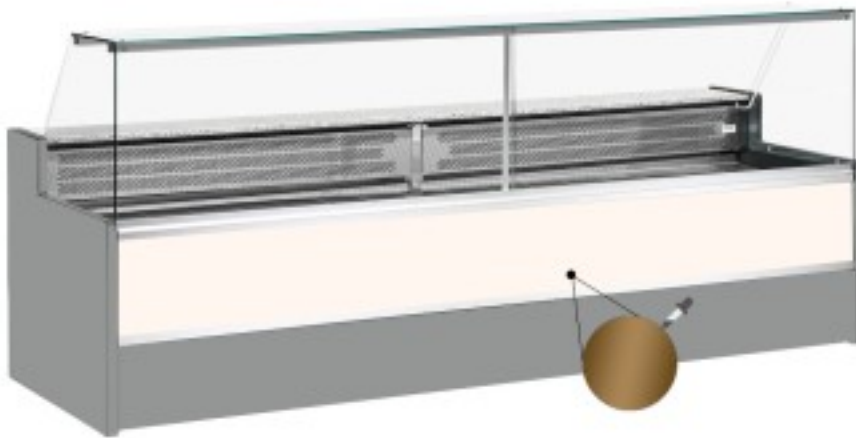

Turska: 11068043952808

**Staatiline külmutuslaud koos varukambriga delikatesside ja lihunike kaupluse jaoks ülespoole avanevad klaasuksed +4 +6°C 250x98x127h cm**

## Kuvaus

Staatiline külmutuslaud, mis vastab igale vajadusele kaasaegse stiili ja detailidele tähelepanu pöörates, vastupidav tänu roostevabast terasest raamile, graniidist töötasapinnale ja roostevabast terasest väljapanekualale.

Tegelikud mõõtmed ei vasta pildile ainult illustreerimiseks.

**NB: valikuline ratastega raam on võimalik valida ainult ostu ajal.**

## Mitat

Dimensioni esterne	2500x980x1270 mm
--------------------	------------------

Dimensioni imballo	2600x1130x1580 mm
--------------------	-------------------