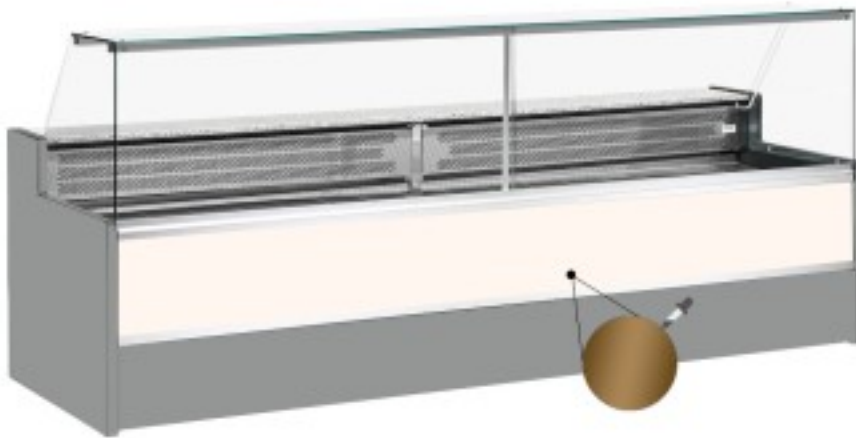

Turska: 11068043952808

Staatiline külmutuslaud koos varukambriga delikatesside ja lihunike kaupluse jaoks ülespoole avanevad klaasuksed +4 +6°C 250x98x127h cm

Kuvaus

Staatiline külmutuslaud, mis vastab igale vajadusele kaasaegse stiili ja detailidele tähelepanu pöörates, vastupidav tänu roostevabast terasest raamile, graniidist töötasapinnale ja roostevabast terasest väljapanekualale.

Tegelikud mõõtmed ei vasta pildile ainult illustreerimiseks.

NB: valikuline ratastega raam on võimalik valida ainult ostu ajal.

Mitat

Dimensioni esterne	2500x980x1270 mm
--------------------	------------------

Dimensioni imballo	2600x1130x1580 mm
--------------------	-------------------

Tietolehti

Alimentazione	Elektriline
Gas refrigerante	R290
Refrigerazione	staatiline
Temperatura d'esercizio	+4 +6 °C
Voltaggio	230 V