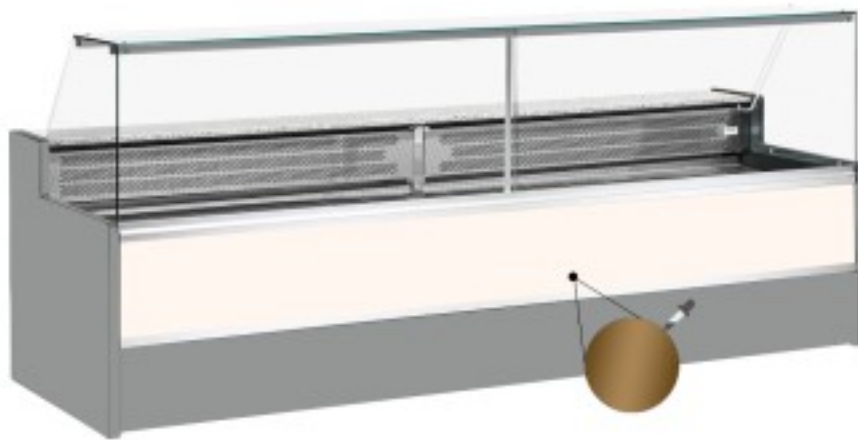

Turska: 11068043952807

Staatiline külmutuslaud koos varukambriga delikatesside ja lihunike kaupluse jaoks ülespoole avanevad klaasuksed +4 +6°C 200x98x127h cm

Kuvaus

Staatiline külmutuslaud, mis vastab igale vajadusele kaasaegse stiili ja detailidele tähelepanu pöörates, vastupidav tänu roostevabast terasest raamile, graniidist töötasapinnale ja roostevabast terasest väljapanekualale.

Tegelikud mõõtmed ei vasta pildile ainult illustreerimiseks.

NB: valikuline ratastega raam on võimalik valida ainult ostu ajal.

Mitat

Dimensioni esterne	2000x980x1270 mm
--------------------	------------------

Dimensioni imballo	2100x1130x1580 mm
--------------------	-------------------

Tietolehti

Alimentazione	Elektriline
Gas refrigerante	R290
Refrigerazione	staatiline
Temperatura d'esercizio	+4 +6 °C
Voltaggio	230 V