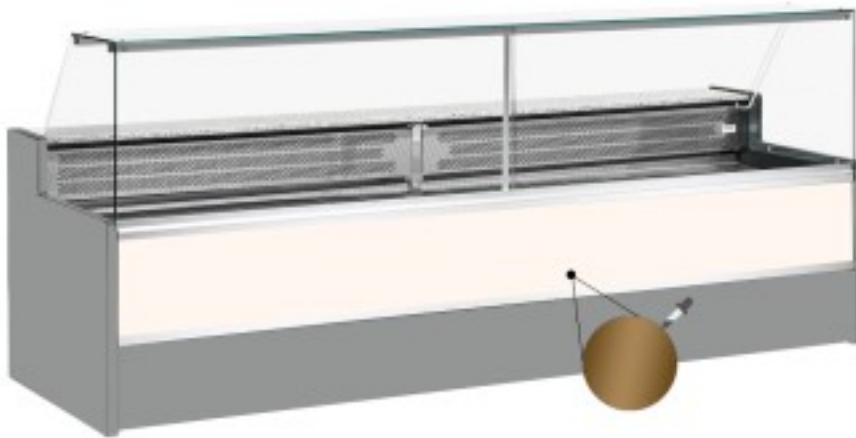

Turska: 11068043952806

Staatiline külmutuslaud koos varukambriga delikatesside ja lihunike kaupluse jaoks ülespoole avanevad klaasuksed +4 +6°C 150x98x127h cm

Kuvaus

Staatiline külmutuslaud, mis vastab igale vajadusele kaasaegse stiili ja detailidele tähelepanu pöörates, vastupidav tänu roostevabast terasest raamile, graniidist töötasapinnale ja roostevabast terasest väljapanekualale.

Tegelikud mõõtmed ei vasta pildile ainult illustreerimiseks.

NB: valikuline ratastega raam on võimalik valida ainult ostu ajal.

Mitat

Dimensioni esterne	1500x980x1270 mm
--------------------	------------------

Dimensioni imballo	1600x1130x1580 mm
--------------------	-------------------

Tietolehti

Alimentazione	Elektriline
Gas refrigerante	R290
Refrigerazione	staatiline
Temperatura d'esercizio	+4 +6 °C
Voltaggio	230 V