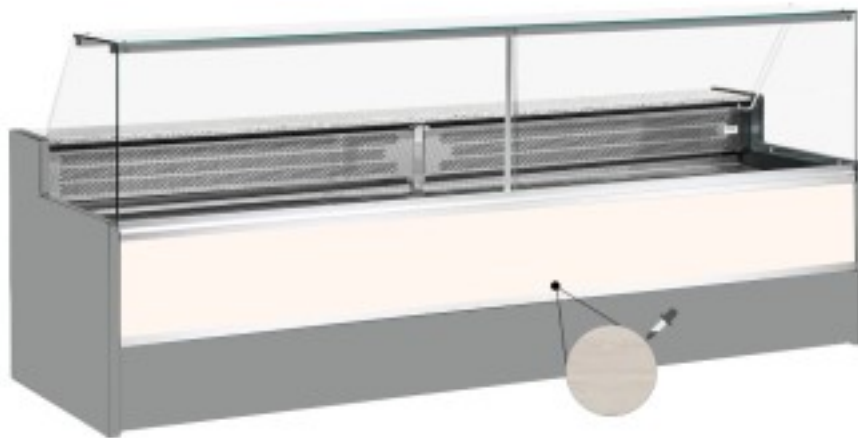

Turska: 11068058952810

**Staatiline külmutuslaud koos varukambriga delikatesside ja lihunike kaupluse jaoks ülespoole avanevad klaasid lehisepuust +4 +6°C
350x98x127h cm**

Kuvaus

Staatiline külmutuslaud, mis vastab igale vajadusele kaasaegse stiili ja detailidele tähelepanu pöörates, vastupidav tänu roostevabast terasest raamile, graniidist töötasapinnale ja roostevabast terasest väljapanekualale.

Tegelikud mõõtmed ei vasta pildile ainult illustreerimiseks.

NB: valikuline ratastega raam on võimalik valida ainult ostu ajal.

Mitat

Dimensioni esterne	3500x980x1270 mm
Dimensioni imballo	3600x1130x1580 mm

Tietolehti

Alimentazione	Elektriline
Gas refrigerante	R290
Refrigerazione	staatiline
Temperatura d'esercizio	+4 +6 °C
Voltaggio	230 V