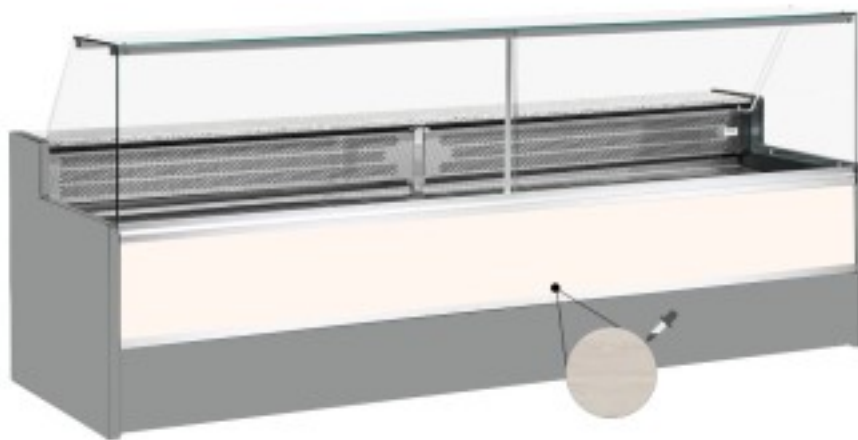

Turska: 11068058952810

**Staatiline külmutuslaud koos varukambriga delikatesside ja lihunike kaupluse jaoks ülespoole avanevad klaasid lehisepuust +4 +6°C
350x98x127h cm**

Kuvaus

Staatiline külmutuslaud, mis vastab igale vajadusele kaasaegse stiili ja detailidele tähelepanu pöörates, vastupidav tänu roostevabast terasest raamile, graniidist töötasapinnale ja roostevabast terasest väljapanekualale.

Tegelikud mõõtmed ei vasta pildile ainult illustreerimiseks.

NB: valikuline ratastega raam on võimalik valida ainult ostu ajal.

Mitat

Dimensioni esterne	3500x980x1270 mm
Dimensioni imballo	3600x1130x1580 mm

Tietolehti

Alimentazione	Elektriline
Gas refrigerante	R290
Refrigerazione	staatiline
Temperatura d'esercizio	+4 +6 °C
Voltaggio	230 V