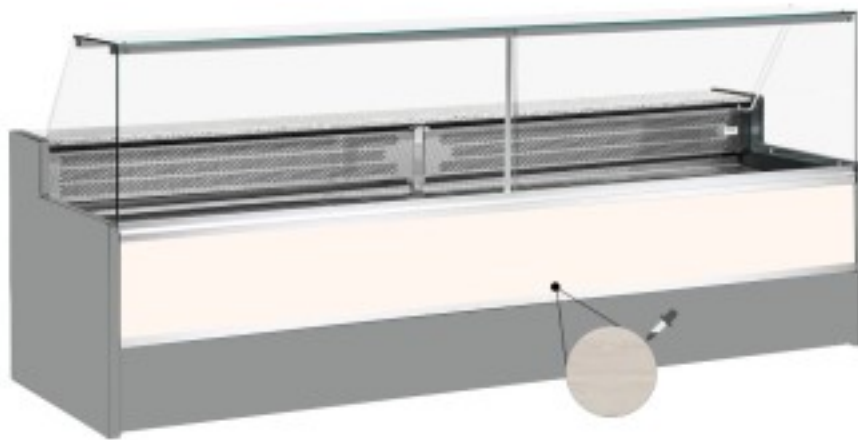

Turska: 11068058952809

Staatiline külmutuslaud koos varukambriga delikatesside ja lihunike kaupluse jaoks ülespoole avanevad aknad lehtpuu +4 +6°C 300x98x127h cm

Kuvaus

Staatiline külmutuslaud, mis vastab igale vajadusele kaasaegse stiili ja detailidele tähelepanu pöörates, vastupidav tänu roostevabast terasest raamile, graniidist töötasapinnale ja roostevabast terasest väljapanekualale.

Tegelikud mõõtmed ei vasta pildile ainult illustreerimiseks.

NB: valikuline ratastega raam on võimalik valida ainult ostu ajal.

Mitat

Dimensioni esterne	3000x980x1270 mm
--------------------	------------------

Dimensioni imballo	3100x1130x1580 mm
--------------------	-------------------

Tietolehti

Alimentazione	Elektriline
Gas refrigerante	R290
Refrigerazione	staatiline
Temperatura d'esercizio	+4 +6 °C
Voltaggio	230 V