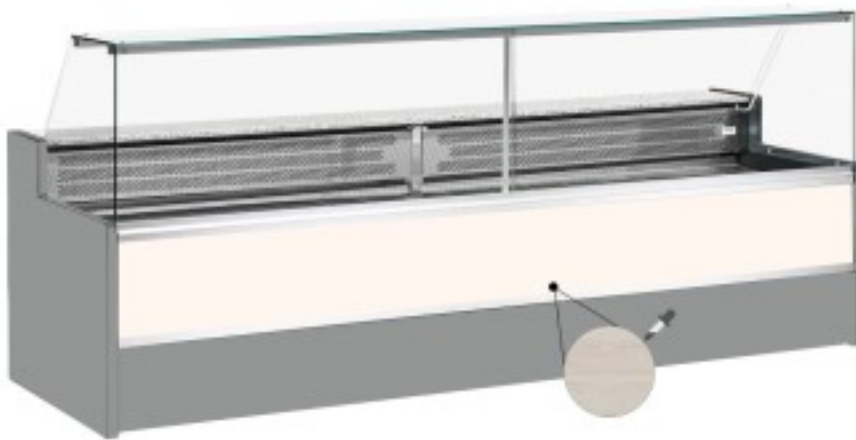

Turska: 11068058952808

Staatiline külmutuslaud koos varukambriga delikatesside ja lihunike kaupluse jaoks ülespoole avanevad aknad lehtpuu +4 +6°C 250x98x127h cm

Kuvaus

Staatiline külmutuslaud, mis vastab igale vajadusele kaasaegse stiili ja detailidele tähelepanu pöörates, vastupidav tänu roostevabast terasest raamile, graniidist töötasapinnale ja roostevabast terasest väljapanekualale.

Tegelikud mõõtmed ei vasta pildile ainult illustreerimiseks.

NB: valikuline ratastega raam on võimalik valida ainult ostu ajal.

Mitat

Dimensioni esterne	2500x980x1270 mm
--------------------	------------------

Dimensioni imballo	2600x1130x1580 mm
--------------------	-------------------

Tietolehti

Alimentazione	Elektriline
Gas refrigerante	R290
Refrigerazione	staatiline
Temperatura d'esercizio	+4 +6 °C
Voltaggio	230 V