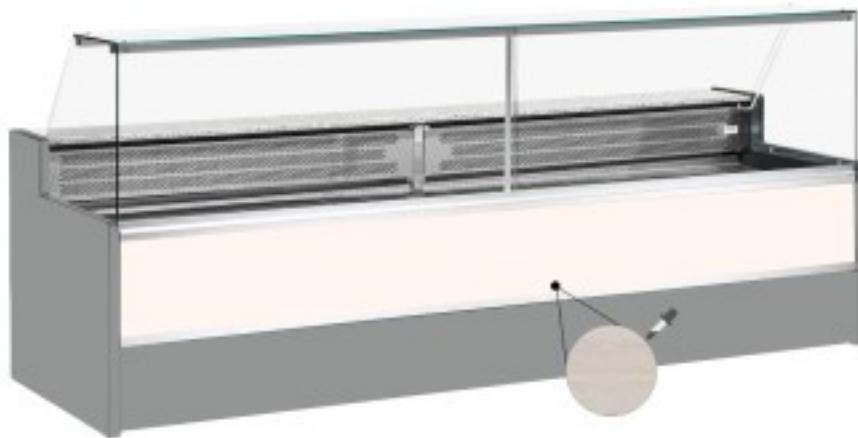

Turska: 11068058952807

**Staatiline külmutuslaud koos varukambriga delikatesside ja lihunike kaupluse jaoks ülespoole avanevad klaasid lehisepuust +4 +6°C
200x98x127h cm**

Kuvas

Staatiline külmutuslaud, mis vastab igale vajadusele kaasaegse stiili ja detailidele tähelepanu pöörates, vastupidav tänu roostevabast terasest raamile, graniidist töötasapinnale ja roostevabast terasest väljapanekualale.

Tegelikud mõõtmed ei vasta pildile ainult illustreerimiseks.

NB: valikuline ratastega raam on võimalik valida ainult ostu ajal.

Mitat

Dimensioni esterne	2000x980x1270 mm
Dimensioni imballo	1580x2100 mm
Dimensioni incasso	1130 mm

Tietolehti

Alimentazione	Elektriline
Gas refrigerante	R290
Refrigerazione	staatiline
Temperatura d'esercizio	+4 +6 °C
Voltaggio	230 V