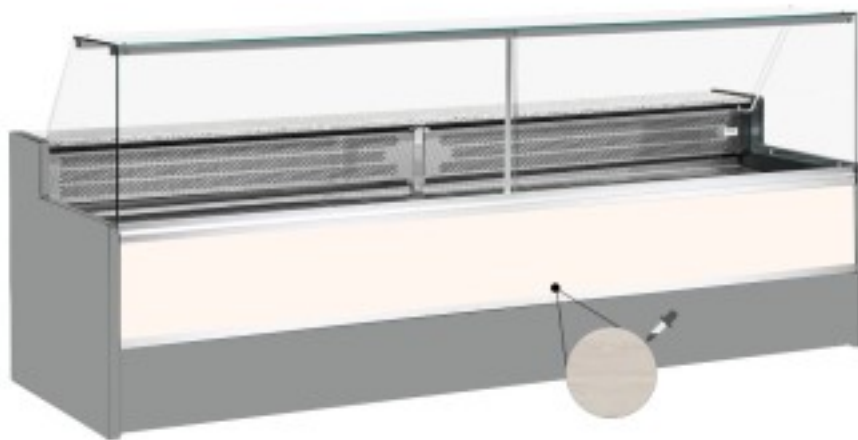

Turska: 11068058952807

**Staatiline külmutuslaud koos varukambriga delikatesside ja lihunike kaupluse jaoks ülespoole avanevad klaasid lehisepuust +4 +6°C
200x98x127h cm**

Kuvaus

Staatiline külmutuslaud, mis vastab igale vajadusele kaasaegse stiili ja detailidele tähelepanu pöörates, vastupidav tänu roostevabast terasest raamile, graniidist töötasapinnale ja roostevabast terasest väljapanekualale.

Tegelikud mõõtmed ei vasta pildile ainult illustreerimiseks.

NB: valikuline ratastega raam on võimalik valida ainult ostu ajal.

Mitat

Dimensioni esterne	2000x980x1270 mm
Dimensioni imballo	1580x2100 mm
Dimensioni incasso	1130 mm

Tietolehti

Alimentazione	Elektriline
Gas refrigerante	R290
Refrigerazione	staatiline
Temperatura d'esercizio	+4 +6 °C
Voltaggio	230 V