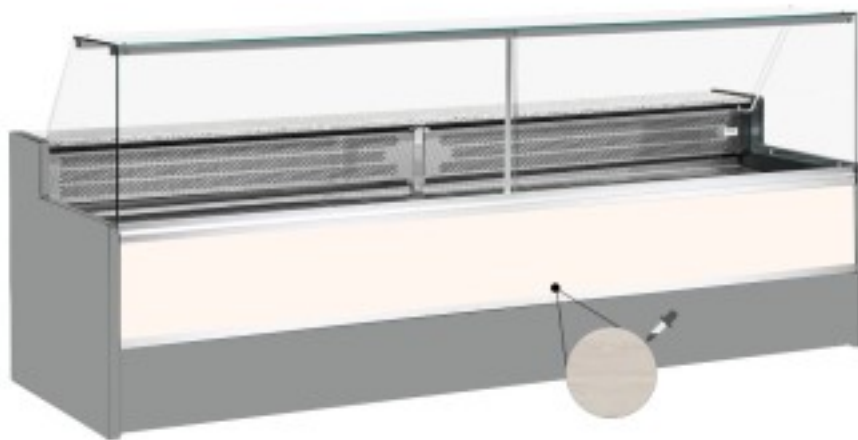

Turska: 11068058952806

**Staatiline külmutuslaud koos varukambriga delikatesside ja lihunike kaupluse jaoks ülespoole avanevad klaasid lehisepuust +4 +6°C  
150x98x127h cm**

## Kuvaus

Staatiline külmutuslaud, mis vastab igale vajadusele kaasaegse stiili ja detailidele tähelepanu pöörates, vastupidav tänu roostevabast terasest raamile, graniidist töötasapinnale ja roostevabast terasest väljapanekualale.

Tegelikud mõõtmed ei vasta pildile ainult illustreerimiseks.

**NB: valikuline ratastega raam on võimalik valida ainult ostu ajal.**

## Mitat

---

Dimensioni esterne	1500x980x1270 mm
Dimensioni imballo	1600x1130x1580 mm