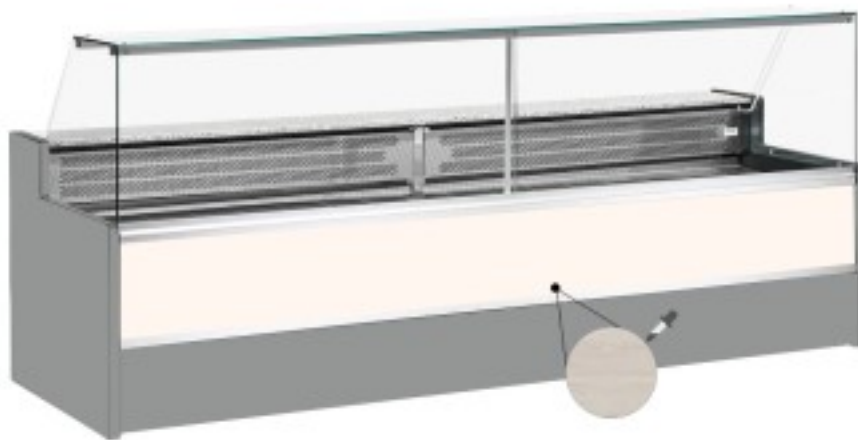

Turska: 11068058952806

**Staatiline külmutuslaud koos varukambriga delikatesside ja lihunike kaupluse jaoks ülespoole avanevad klaasid lehisepuust +4 +6°C
150x98x127h cm**

Kuvaus

Staatiline külmutuslaud, mis vastab igale vajadusele kaasaegse stiili ja detailidele tähelepanu pöörates, vastupidav tänu roostevabast terasest raamile, graniidist töötasapinnale ja roostevabast terasest väljapanekualale.

Tegelikud mõõtmed ei vasta pildile ainult illustreerimiseks.

NB: valikuline ratastega raam on võimalik valida ainult ostu ajal.

Mitat

Dimensioni esterne	1500x980x1270 mm
Dimensioni imballo	1600x1130x1580 mm

Tietolehti

Alimentazione	Elektriline
Gas refrigerante	R290
Refrigerazione	staatiline
Temperatura d'esercizio	+4 +6 °C
Voltaggio	230 V