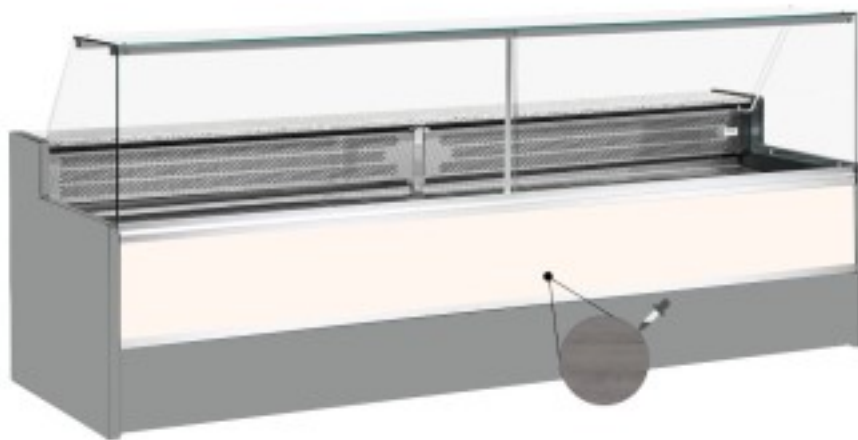

Turska: 11068057952811

**Staatiline külmutuslaud koos varukambriga delikatesside ja lihunike kaupluse jaoks ülespoole avatav tumedast tammepuust +4 +6°C
400x98x127h cm**

Kuvaus

Staatiline külmutuslaud, mis vastab igale vajadusele kaasaegse stiili ja detailidele tähelepanu pöörates, vastupidav tänu roostevabast terasest raamile, graniidist töötasapinnale ja roostevabast terasest väljapanekualale.

Tegelikud mõõtmed ei vasta pildile ainult illustreerimiseks.

NB: valikuline ratastega raam on võimalik valida ainult ostu ajal.

Mitat

Dimensioni esterne	4000x980x1270 mm
Dimensioni imballo	4100x1130x1580 mm

Tietolehti

Alimentazione	Elektriline
Gas refrigerante	R290
Refrigerazione	staatiline
Temperatura d'esercizio	+4 +6 °C
Voltaggio	230 V