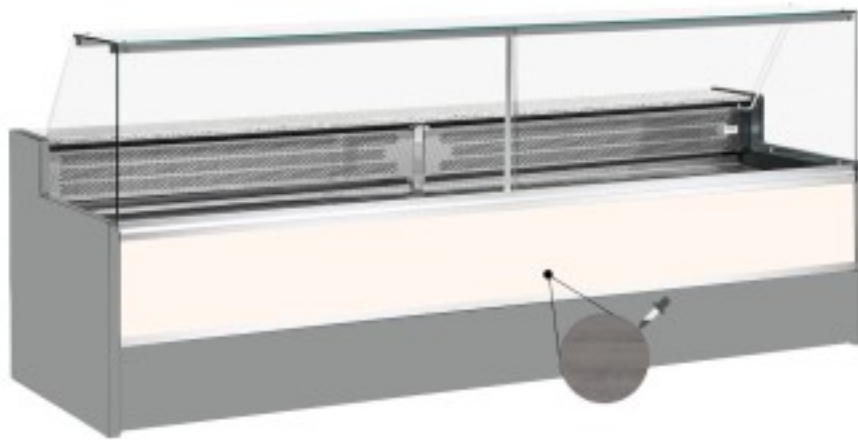

Turska: 11068057952810

**Staatiline külmutuslaud koos varukambriga delikatesside ja lihunike kaupluse jaoks ülespoole avatav tumedast tammepuust +4 +6°C
350x98x127h cm**

Kuvaus

Staatiline külmutuslaud, mis vastab igale vajadusele kaasaegse stiili ja detailidele tähelepanu pöörates, vastupidav tänu roostevabast terasest raamile, graniidist töötasapinnale ja roostevabast terasest väljapanekualale.

Tegelikud mõõtmed ei vasta pildile ainult illustreerimiseks.

NB: valikuline ratastega raam on võimalik valida ainult ostu ajal.

Mitat

Dimensioni esterne	3500x980x1270 mm
Dimensioni imballo	3600x1130x1580 mm

Tietolehti

Alimentazione	Elektriline
Gas refrigerante	R290
Refrigerazione	staatiline
Temperatura d'esercizio	+4 +6 °C
Voltaggio	230 V