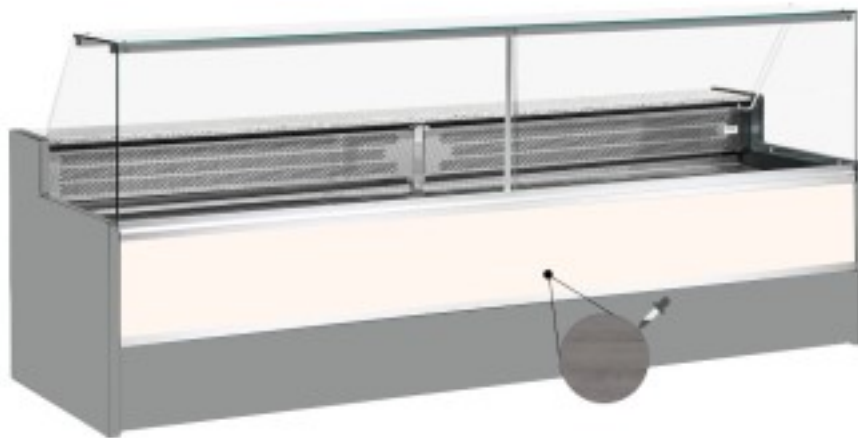

Turska: 11068057952810

**Staatiline külmutuslaud koos varukambriga delikatesside ja lihunike kaupluse jaoks ülespoole avatav tumedast tammepuust +4 +6°C  
350x98x127h cm**

## Kuvaus

Staatiline külmutuslaud, mis vastab igale vajadusele kaasaegse stiili ja detailidele tähelepanu pöörates, vastupidav tänu roostevabast terasest raamile, graniidist töötasapinnale ja roostevabast terasest väljapanekualale.

Tegelikud mõõtmed ei vasta pildile ainult illustreerimiseks.

**NB: valikuline ratastega raam on võimalik valida ainult ostu ajal.**

## Mitat

---

Dimensioni esterne	3500x980x1270 mm
Dimensioni imballo	3600x1130x1580 mm