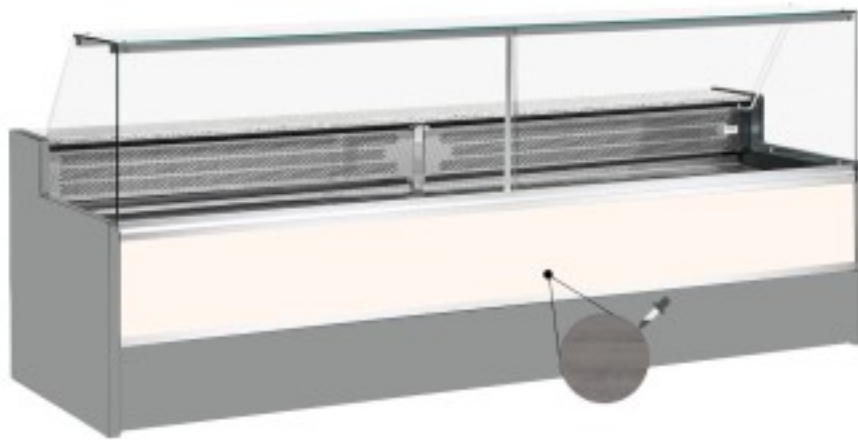

Turska: 11068057952809

**Staatiline külmutuslaud koos varukambriga delikatesside ja lihunike kaupluse jaoks ülespoole avatav tumedast tammepuust +4 +6°C
300x98x127h cm**

Kuvaus

Staatiline külmutuslaud, mis vastab igale vajadusele kaasaegse stiili ja detailidele tähelepanu pöörates, vastupidav tänu roostevabast terasest raamile, graniidist töötasapinnale ja roostevabast terasest väljapanekualale.

Tegelikud mõõtmed ei vasta pildile ainult illustreerimiseks.

NB: valikuline ratastega raam on võimalik valida ainult ostu ajal.

Mitat

Dimensioni esterne	3000x980x1270 mm
Dimensioni imballo	3100x1130x1580 mm

Tietolehti

Alimentazione	Elektriline
Gas refrigerante	R290
Refrigerazione	staatiline
Temperatura d'esercizio	+4 +6 °C
Voltaggio	230 V