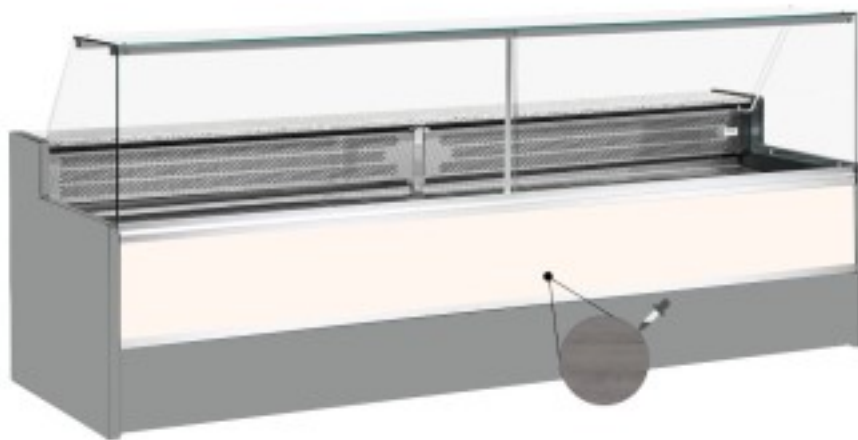

Turska: 11068057952808

**Staatiline külmutuslaud koos varukambriga delikatesside ja lihunike kaupluse jaoks ülespoole avatav tumedast tammepuust +4 +6°C
250x98x127h cm**

Kuvaus

Staatiline külmutuslaud, mis vastab igale vajadusele kaasaegse stiili ja detailidele tähelepanu pöörates, vastupidav tänu roostevabast terasest raamile, graniidist töötasapinnale ja roostevabast terasest väljapanekualale.

Tegelikud mõõtmed ei vasta pildile ainult illustreerimiseks.

NB: valikuline ratastega raam on võimalik valida ainult ostu ajal.

Mitat

Dimensioni esterne	2500x980x1270 mm
Dimensioni imballo	2600x1130x1580 mm

Tietolehti

Alimentazione	Elektriline
Gas refrigerante	R290
Refrigerazione	staatiline
Temperatura d'esercizio	+4 +6 °C
Voltaggio	230 V