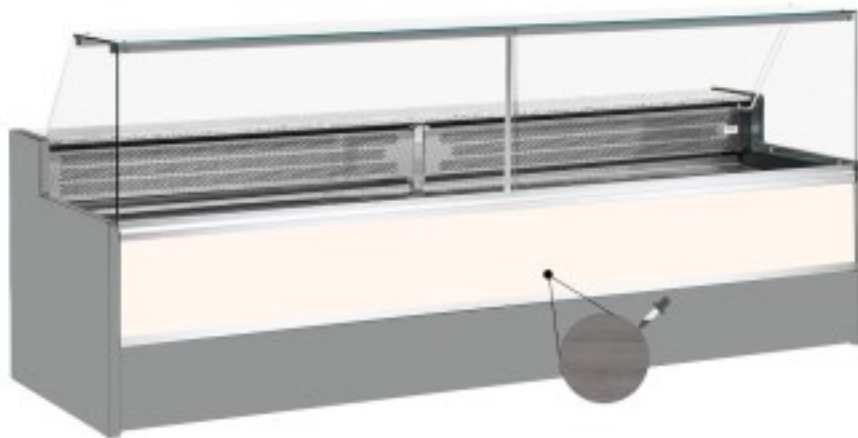

Turska: 11068057952807

Staatiline külmutuslaud koos varukambriga delikatesside ja lihunike kaupluse jaoks ülespoole avanevad klaasuksed tume tamm +4 +6°C 200x98x127h cm

Kuvaus

Staatiline külmutuslaud, mis vastab igale vajadusele kaasaegse stiili ja detailidele tähelepanu pöörates, vastupidav tänu roostevabast terasest raamile, graniidist töötasapinnale ja roostevabast terasest väljapanekualale.

Tegelikud mõõtmed ei vasta pildile ainult illustreerimiseks.

NB: valikuline ratastega raam on võimalik valida ainult ostu ajal.

Mitat

Dimensioni esterne	2000x980x1270 mm
Dimensioni imballo	2100x1130x1580 mm

Tietolehti

Alimentazione	Elektriline
Gas refrigerante	R290
Refrigerazione	staatiline
Temperatura d'esercizio	+4 +6 °C
Voltaggio	230 V