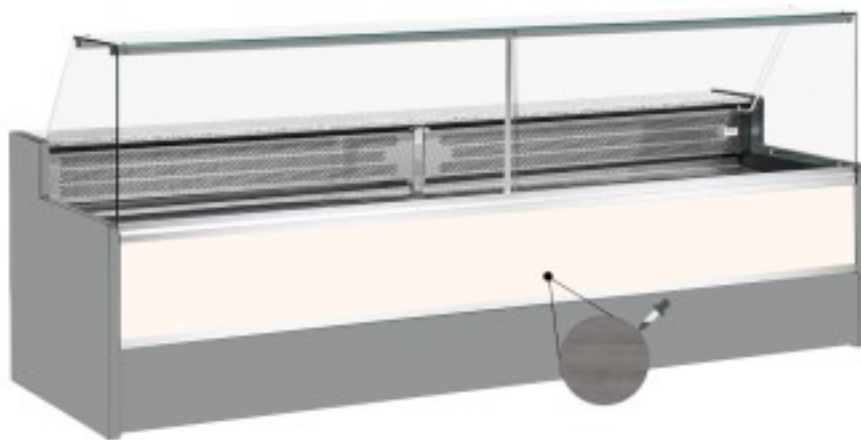

Turska: 11068057952806

**Staatiline külmutuslaud koos varukambriga delikatesside ja lihunike kaupluse jaoks ülespoole avanevad klaasuksed tume tammepuust +4 +6°C
150x98x127h cm**

Kuvaus

Staatiline külmutuslaud, mis vastab igale vajadusele kaasaegse stiili ja detailidele tähelepanu pöörates, vastupidav tänu roostevabast terasest raamile, graniidist töötasapinnale ja roostevabast terasest väljapanekualale.

Tegelikud mõõtmed ei vasta pildile ainult illustreerimiseks.

NB: valikuline ratastega raam on võimalik valida ainult ostu ajal.

Mitat

Dimensioni esterne	1500x980x1270 mm
Dimensioni imballo	1600x1130x1580 mm

Tietolehti

Alimentazione	Elektriline
Gas refrigerante	R290
Refrigerazione	staatiline
Temperatura d'esercizio	+4 +6 °C
Voltaggio	230 V