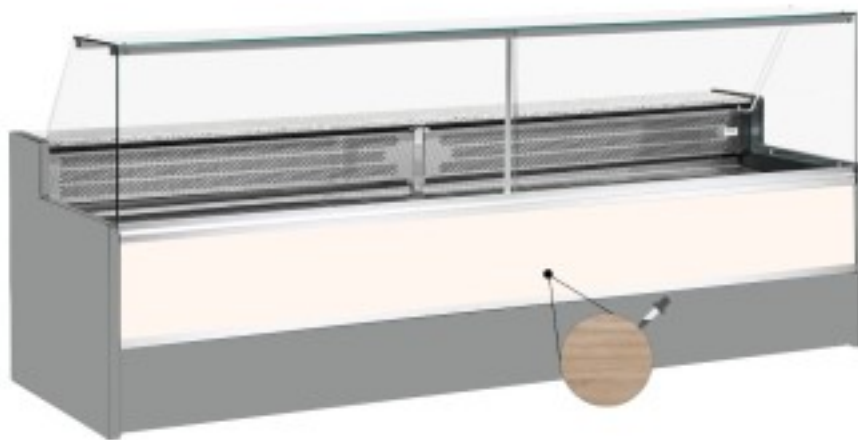

Turska: 11068056952811

Staatiline külmutuslaud koos varukambriga delikatesside ja lihunike kaupluse jaoks ülespoole avanevad klaasid hele tamm +4 +6°C 400x98x127h cm

Kuvaus

Staatiline külmutuslaud, mis vastab igale vajadusele kaasaegse stiili ja detailidele tähelepanu pöörates, vastupidav tänu roostevabast terasest raamile, graniidist töötasapinnale ja roostevabast terasest väljapanekualale.

Tegelikud mõõtmed ei vasta pildile ainult illustreerimiseks.

NB: valikuline ratastega raam on võimalik valida ainult ostu ajal.

Mitat

Dimensioni esterne	4000x980x1270 mm
Dimensioni imballo	4100x1130x1580 mm

Tietolehti

Alimentazione	Elektriline
Gas refrigerante	R290
Refrigerazione	staatiline
Temperatura d'esercizio	+4 +6 °C
Voltaggio	230 V