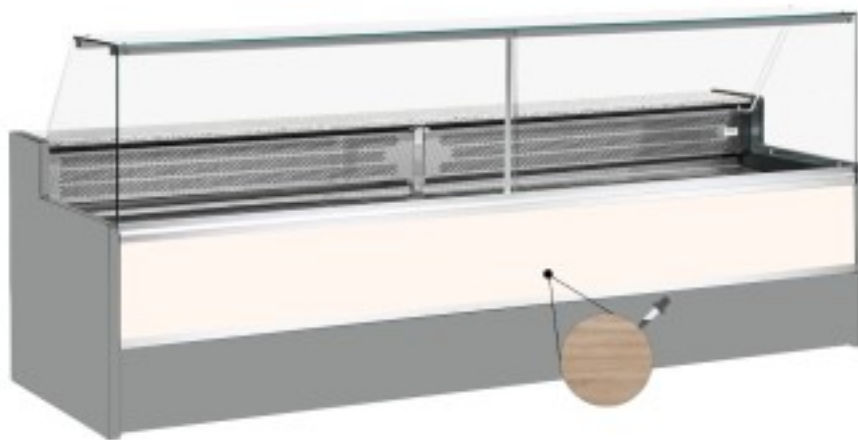

Turska: 11068056952810

**Staatiline külmutuslaud koos varukambriga delikatesside ja lihunike kaupluse jaoks ülespoole avanevad klaasid heledast tamme +4 +6°C
350x98x127h cm**

Kuvaus

Staatiline külmutuslaud, mis vastab igale vajadusele kaasaegse stiili ja detailidele tähelepanu pöörates, vastupidav tänu roostevabast terasest raamile, graniidist töötasapinnale ja roostevabast terasest väljapanekualale.

Tegelikud mõõtmed ei vasta pildile ainult illustreerimiseks.

NB: valikuline ratastega raam on võimalik valida ainult ostu ajal.

Mitat

Dimensioni esterne	3500x980x1270 mm
Dimensioni imballo	3600x1130x1580 mm

Tietolehti

Alimentazione	Elektriline
Gas refrigerante	R290
Refrigerazione	staatiline
Temperatura d'esercizio	+4 +6 °C
Voltaggio	230 V