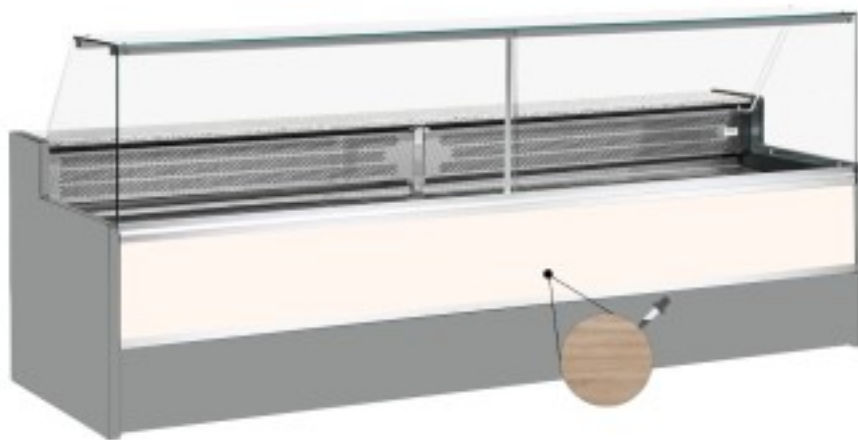

Turska: 11068056952809

**Staatiline külmutuslaud koos varukambriga delikatesside ja lihunike kaupluse jaoks ülespoole avanevad klaasid heledast tamme +4 +6°C
300x98x127h cm**

Kuvaus

Staatiline külmutuslaud, mis vastab igale vajadusele kaasaegse stiili ja detailidele tähelepanu pöörates, vastupidav tänu roostevabast terasest raamile, graniidist töötasapinnale ja roostevabast terasest väljapanekualale.

Tegelikud mõõtmed ei vasta pildile ainult illustreerimiseks.

NB: valikuline ratastega raam on võimalik valida ainult ostu ajal.

Mitat

Dimensioni esterne	3000x980x1270 mm
Dimensioni imballo	3100x1130x1580 mm

Tietolehti

Alimentazione	Elektriline
Gas refrigerante	R290
Refrigerazione	staatiline
Temperatura d'esercizio	+4 +6 °C
Voltaggio	230 V