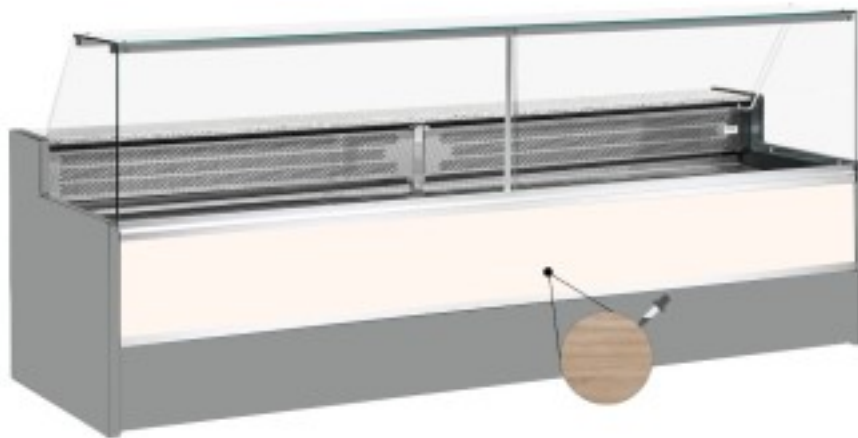

Turska: 11068056952809

**Staatiline külmutuslaud koos varukambriga delikatesside ja lihunike kaupluse jaoks ülespoole avanevad klaasid heledast tamme +4 +6°C
300x98x127h cm**

Kuvaus

Staatiline külmutuslaud, mis vastab igale vajadusele kaasaegse stiili ja detailidele tähelepanu pöörates, vastupidav tänu roostevabast terasest raamile, graniidist töötasapinnale ja roostevabast terasest väljapanekualale.

Tegelikud mõõtmed ei vasta pildile ainult illustreerimiseks.

NB: valikuline ratastega raam on võimalik valida ainult ostu ajal.

Mitat

Dimensioni esterne	3000x980x1270 mm
Dimensioni imballo	3100x1130x1580 mm

Tietolehti

Alimentazione	Elektriline
Gas refrigerante	R290
Refrigerazione	staatiline
Temperatura d'esercizio	+4 +6 °C
Voltaggio	230 V