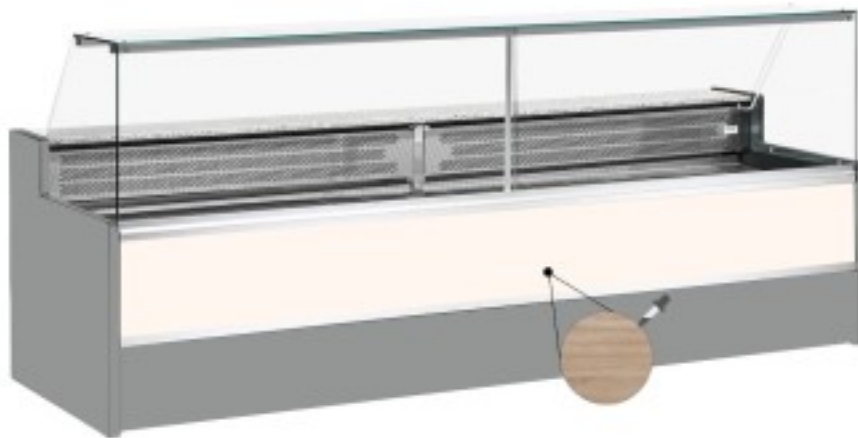

Turska: 11068056952808

**Staatiline külmutuslaud koos varukambriga delikatesside ja lihunike kaupluse jaoks ülespoole avanevad klaasid heledast tamme +4 +6°C
250x98x127h cm**

Kuvaus

Staatiline külmutuslaud, mis vastab igale vajadusele kaasaegse stiili ja detailidele tähelepanu pöörates, vastupidav tänu roostevabast terasest raamile, graniidist töötasapinnale ja roostevabast terasest väljapanekualale.

Tegelikud mõõtmed ei vasta pildile ainult illustreerimiseks.

NB: valikuline ratastega raam on võimalik valida ainult ostu ajal.

Mitat

Dimensioni esterne	2500x980x1270 mm
Dimensioni imballo	2600x1130x1580 mm

Tietolehti

Alimentazione	Elektriline
Gas refrigerante	R290
Refrigerazione	staatiline
Temperatura d'esercizio	+4 +6 °C
Voltaggio	230 V