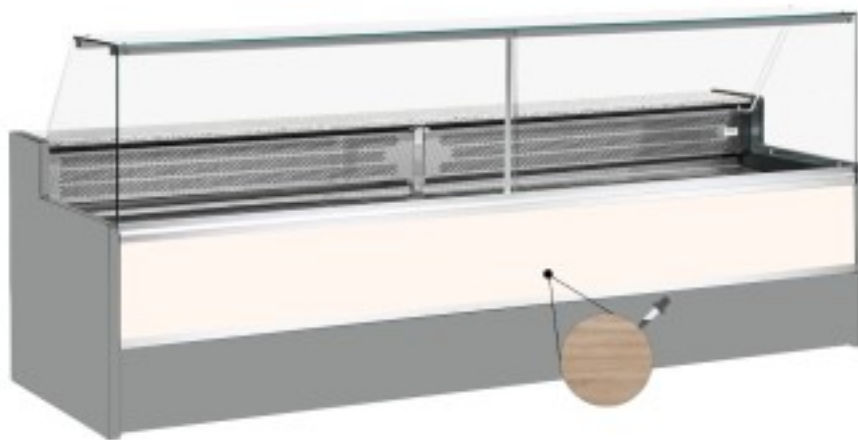

Turska: 11068056952807

Staatiline külmutuslaud koos varukambriga delikatesside ja lihunike kaupluse jaoks ülespoole avanevad klaasid heledast tamme +4 +6°C 200x98x127h cm

Kuvaus

Staatiline külmutuslaud, mis vastab igale vajadusele kaasaegse stiili ja detailidele tähelepanu pöörates, vastupidav tänu roostevabast terasest raamile, graniidist töötasapinnale ja roostevabast terasest väljapanekualale.

Tegelikud mõõtmed ei vasta pildile ainult illustreerimiseks.

NB: valikuline ratastega raam on võimalik valida ainult ostu ajal.

Mitat

Dimensioni esterne	2000x980x1270 mm
Dimensioni imballo	2100x1130x1580 mm

Tietolehti

Alimentazione	Elektriline
Gas refrigerante	R290
Refrigerazione	staatiline
Temperatura d'esercizio	+4 +6 °C
Voltaggio	230 V