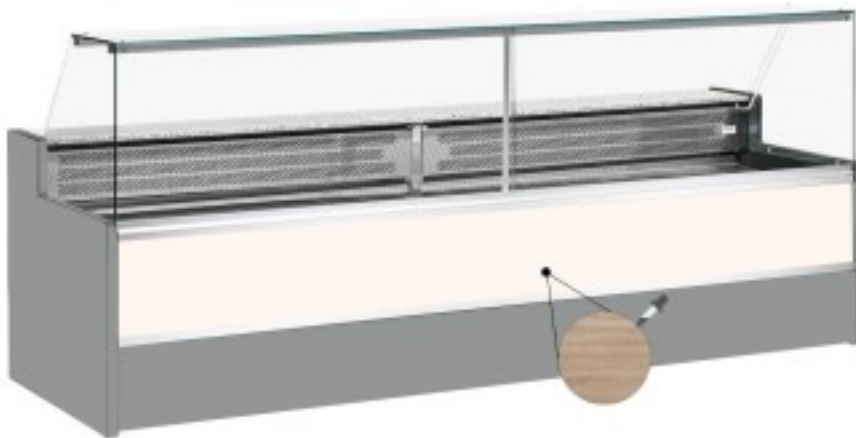

Turska: 11068056952806

Staatiline külmutuslaud koos varukambriga delikatesside ja lihunike kaupluse jaoks ülespoole avanevad klaasid hele tamm +4 +6°C 150x98x127h cm

Kuvaus

Staatiline külmutuslaud, mis vastab igale vajadusele kaasaegse stiili ja detailidele tähelepanu pöörates, vastupidav tänu roostevabast terasest raamile, graniidist töötasapinnale ja roostevabast terasest väljapanekualale.

Tegelikud mõõtmed ei vasta pildile ainult illustreerimiseks.

NB: valikuline ratastega raam on võimalik valida ainult ostu ajal.

Mitat

Dimensioni esterne	1500x980x1270 mm
Dimensioni imballo	1600x1130x1580 mm

Tietolehti

Alimentazione	Elektriline
Gas refrigerante	R290
Refrigerazione	staatiline
Temperatura d'esercizio	+4 +6 °C
Voltaggio	230 V