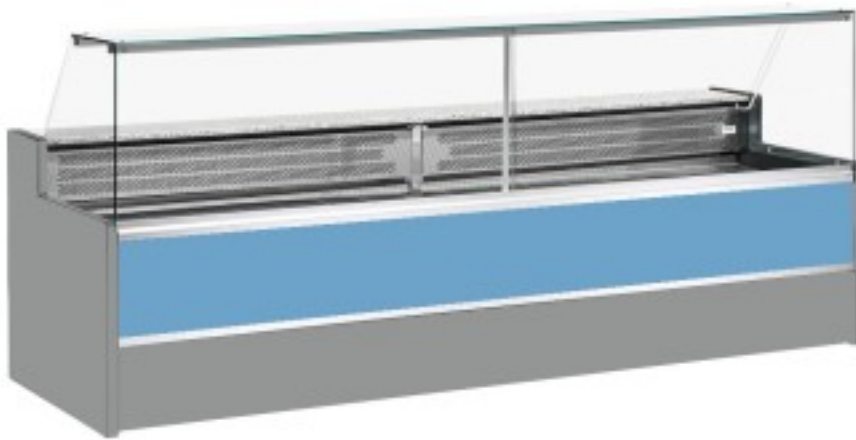

Turska: 11068055952806

Staatiline külmutuslaud koos varukambriga delikatesside ja lihunike kaupluse jaoks ülespoole avatavad klaaspinnad sinine +4 +6°C 150x98x127h cm

Kuvaus

Staatiline külmutuslaud, mis vastab igale vajadusele kaasaegse stiili ja detailidele tähelepanu pöörates, vastupidav tänu roostevabast terasest raamile, graniidist töötasapinnale ja roostevabast terasest väljapanekualale.

Tegelikud mõõtmed ei vasta pildile ainult illustreerimiseks.

NB: valikuline ratastega raam on võimalik valida ainult ostu ajal.

Mitat

Dimensioni esterne	1500x980x1270 mm
Dimensioni imballo	1600x1130x1580 mm

Tietolehti

Alimentazione	Elektriline
Gas refrigerante	R290
Refrigerazione	staatiline
Temperatura d'esercizio	+4 +6 °C
Voltaggio	230 V