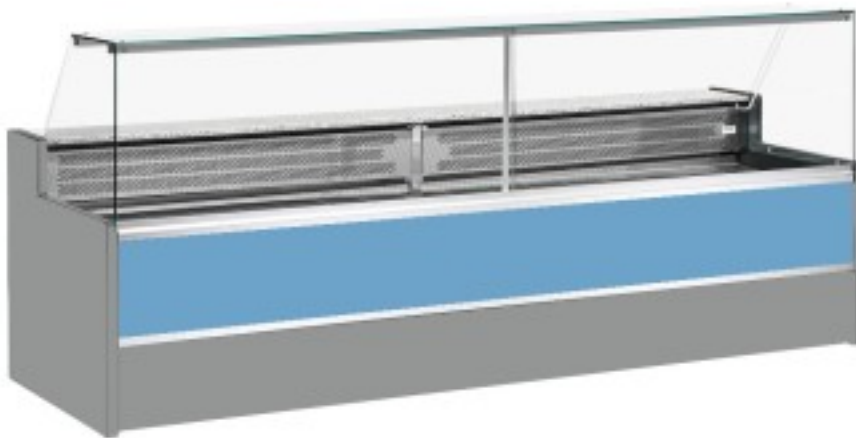

Turska: 11068055952806

Staatiline külmutuslaud koos varukambriga delikatesside ja lihunike kaupluse jaoks ülespoole avatavad klaaspinnad sinine +4 +6°C 150x98x127h cm

Kuvaus

Staatiline külmutuslaud, mis vastab igale vajadusele kaasaegse stiili ja detailidele tähelepanu pöörates, vastupidav tänu roostevabast terasest raamile, graniidist töötasapinnale ja roostevabast terasest väljapanekualale.

Tegelikud mõõtmed ei vasta pildile ainult illustreerimiseks.

NB: valikuline ratastega raam on võimalik valida ainult ostu ajal.

Mitat

Dimensioni esterne	1500x980x1270 mm
Dimensioni imballo	1600x1130x1580 mm

Tietolehti

Alimentazione	Elektriline
Gas refrigerante	R290
Refrigerazione	staatiline
Temperatura d'esercizio	+4 +6 °C
Voltaggio	230 V