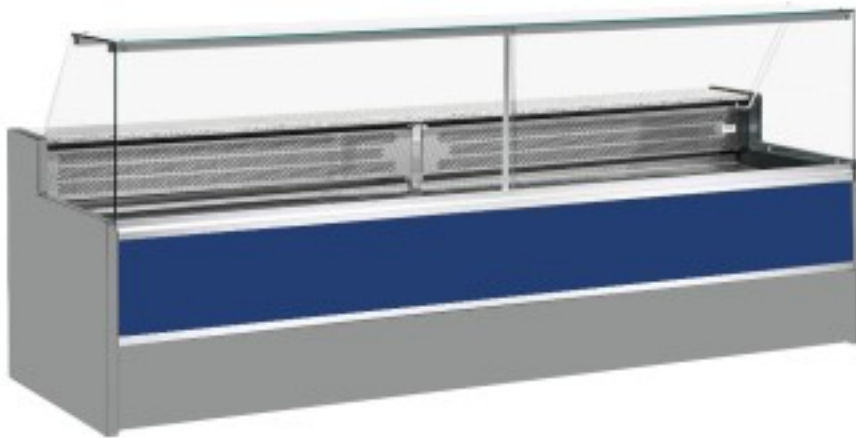

Turska: 11068036952811

Staatiline külmutuslaud koos varukambriga delikatesside ja lihunike kaupluse aknad avanevad ülespoole sinine +4 +6°C 400x98x127h cm

Kuvaus

Staatiline külmutuslaud, mis vastab igale vajadusele kaasaegse stiili ja detailidele tähelepanu pöörates, vastupidav tänu roostevabast terasest raamile, graniidist töötasapinnale ja roostevabast terasest väljapanekualale.

Tegelikud mõõtmed ei vasta pildile ainult illustreerimiseks.

NB: valikuline ratastega raam on võimalik valida ainult ostu ajal.

Mitat

Dimensioni esterne	4000x980x1270 mm
--------------------	------------------

Dimensioni imballo	4100x1130x1580 mm
--------------------	-------------------

Tietolehti

Alimentazione	Elektriline
Gas refrigerante	R290
Refrigerazione	staatiline
Temperatura d'esercizio	+4 +6 °C
Voltaggio	230 V