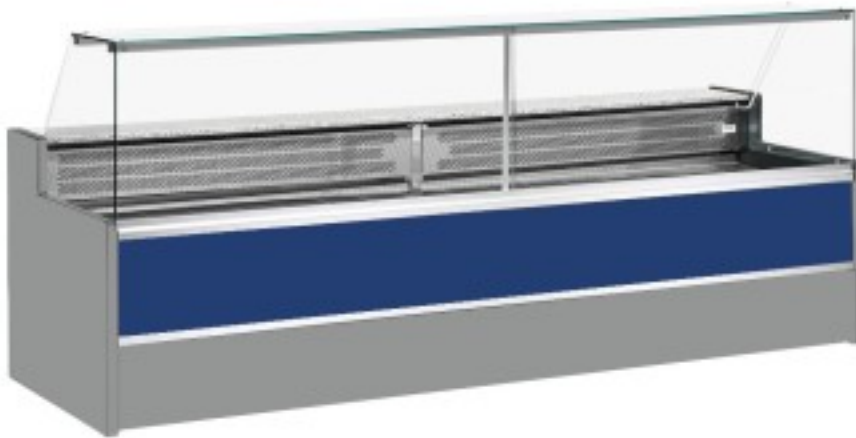

Turska: 11068036952810

Staatiline külmutuslaud koos varukambriga delikatesside ja lihunike kaupluse jaoks ülespoole avanevad aknad sinine +4 +6°C 350x98x127h cm

Kuvaus

Staatiline külmutuslaud, mis vastab igale vajadusele kaasaegse stiili ja detailidele tähelepanu pöörates, vastupidav tänu roostevabast terasest raamile, graniidist töötasapinnale ja roostevabast terasest väljapanekualale.

Tegelikud mõõtmed ei vasta pildile ainult illustreerimiseks.

NB: valikuline ratastega raam on võimalik valida ainult ostu ajal.

Mitat

Dimensioni esterne	3500x980x1270 mm
--------------------	------------------

Dimensioni imballo	3600x1130x1580 mm
--------------------	-------------------

Tietolehti

Alimentazione	Elektriline
Gas refrigerante	R290
Refrigerazione	staatiline
Temperatura d'esercizio	+4 +6 °C
Voltaggio	230 V