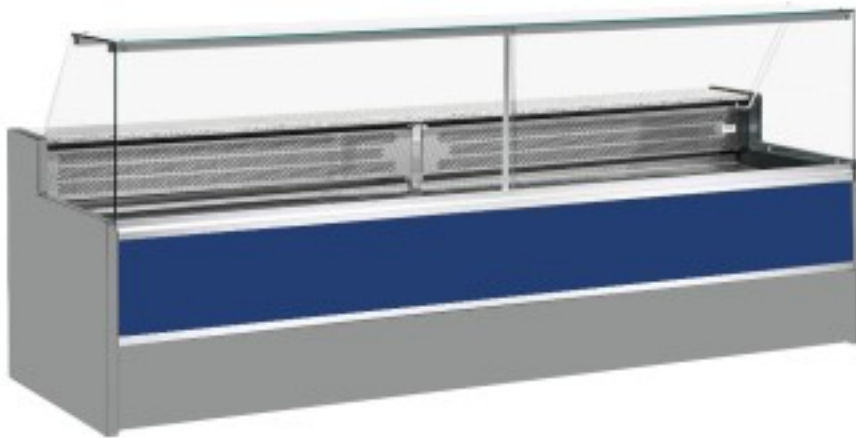

Turska: 11068036952809

Staatiline külmutuslaud koos varukambriga delikatesside ja lihunike kaupluse ülespoole avanevate akendega sinine +4 +6°C 300x98x127h cm

Kuvaus

Staatiline külmutuslaud, mis vastab igale vajadusele kaasaegse stiili ja detailidele tähelepanu pöörates, vastupidav tänu roostevabast terasest raamile, graniidist töötasapinnale ja roostevabast terasest väljapanekualale.

Tegelikud mõõtmed ei vasta pildile ainult illustreerimiseks.

NB: valikuline ratastega raam on võimalik valida ainult ostu ajal.

Mitat

Dimensioni esterne	3000x980x1270 mm
--------------------	------------------

Dimensioni imballo	3100x1130x1580 mm
--------------------	-------------------

Tietolehti

Alimentazione	Elektriline
Gas refrigerante	R290
Refrigerazione	staatiline
Temperatura d'esercizio	+4 +6 °C
Voltaggio	230 V