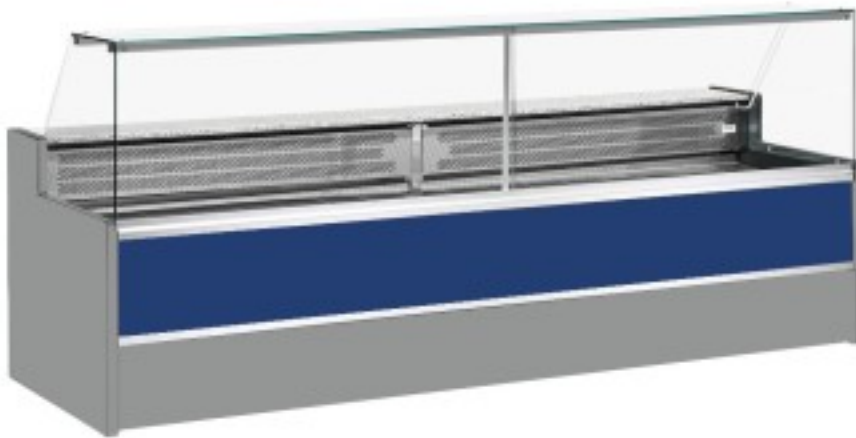

Turska: 11068036952808

Staatiline külmutuslaud koos varukambriga delikatesside ja lihunike kaupluse ülespoole avanevate akendega sinine +4 +6°C 250x98x127h cm

Kuvaus

Staatiline külmutuslaud, mis vastab igale vajadusele kaasaegse stiili ja detailidele tähelepanu pöörates, vastupidav tänu roostevabast terasest raamile, graniidist töötasapinnale ja roostevabast terasest väljapanekualale.

Tegelikud mõõtmed ei vasta pildile ainult illustreerimiseks.

NB: valikuline ratastega raam on võimalik valida ainult ostu ajal.

Mitat

Dimensioni esterne	2500x980x1270 mm
--------------------	------------------

Dimensioni imballo	2600x1130x1580 mm
--------------------	-------------------

Tietolehti

Alimentazione	Elektriline
Gas refrigerante	R290
Refrigerazione	staatiline
Temperatura d'esercizio	+4 +6 °C
Voltaggio	230 V